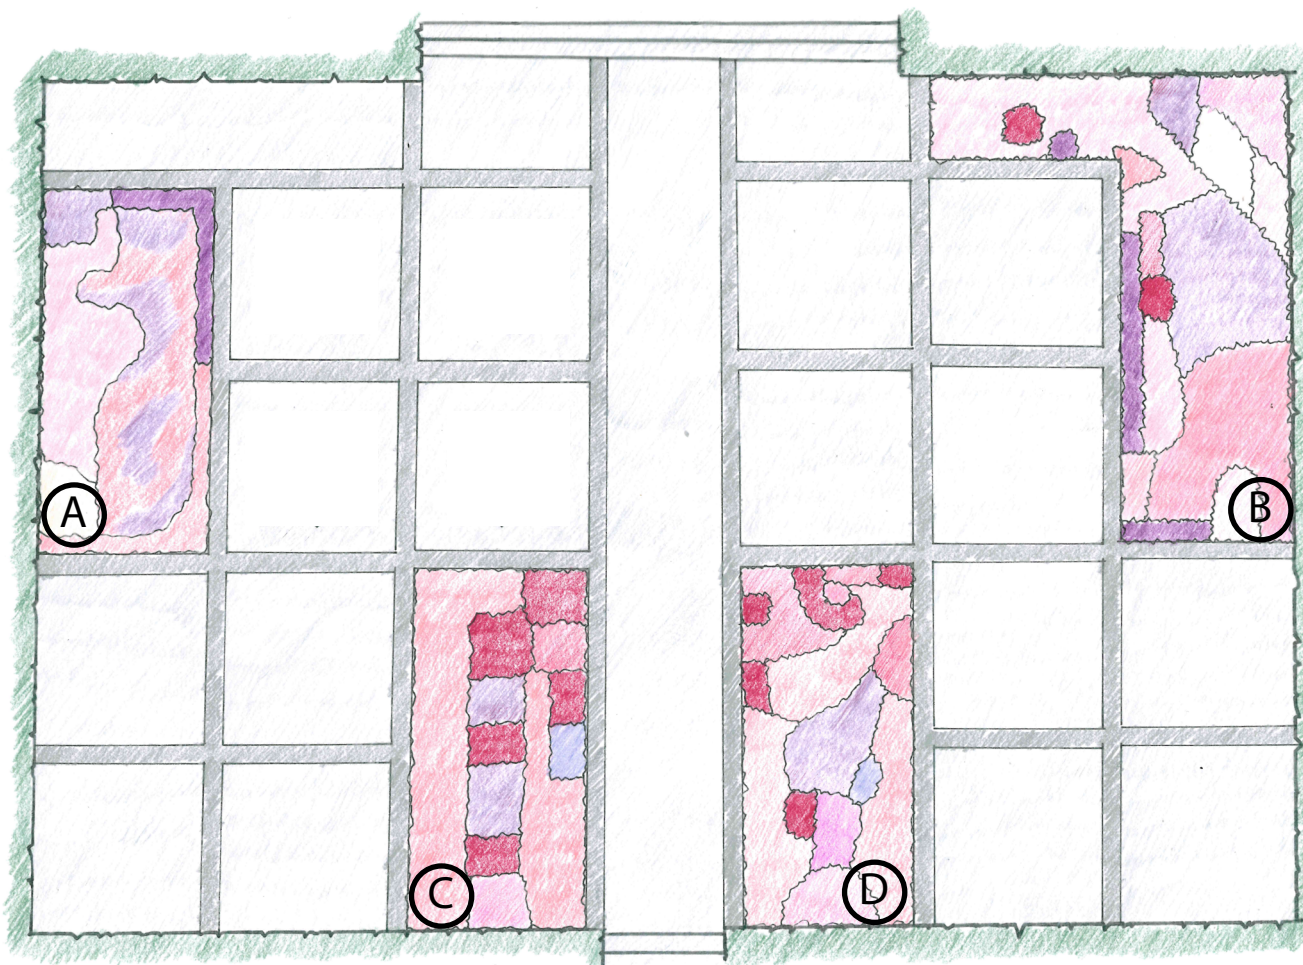

Hasse Tellemars plats

Perennerna på Hasse Tellemars plats planterades år 2005. År 2015 rustades platsen upp igen. Platsen har namn efter musikern och radiorösten Hasse Tellemar som ofta satte sig här när han var ute på promenad.