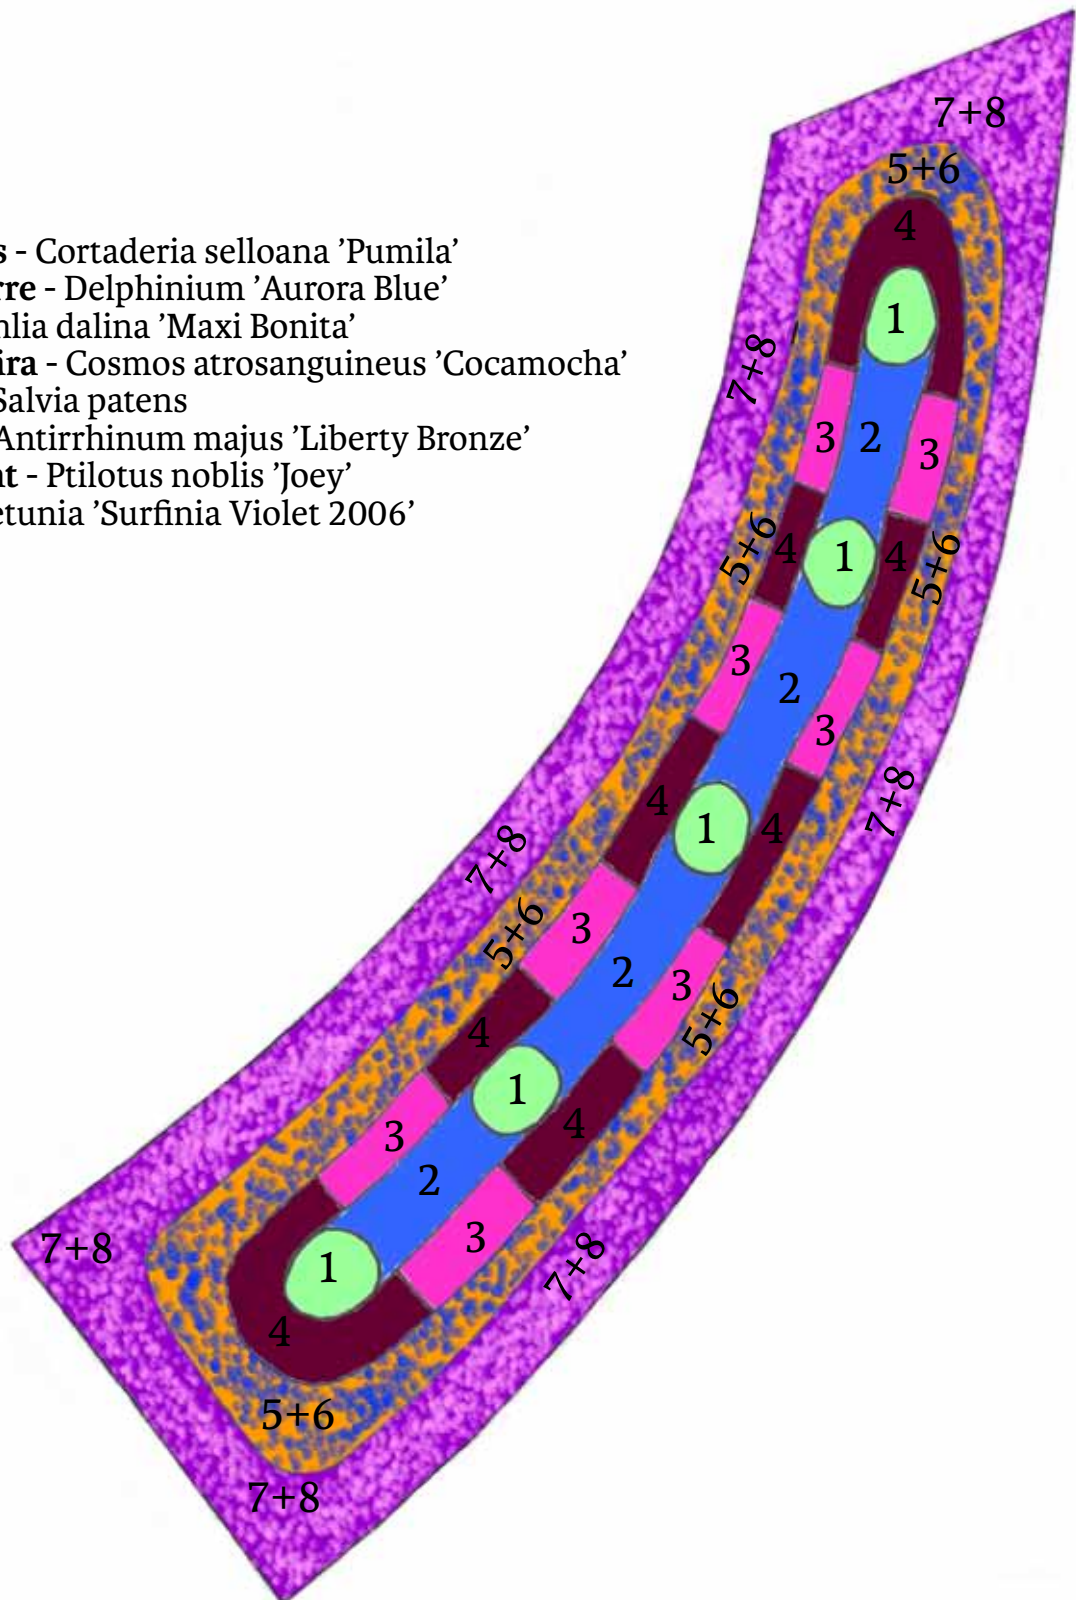

Turingelunden rabatter

Rabatter 4 stycken

1. Pampasgräs - *Cortaderia selloana* 'Pumila'
2. Riddarsporre - *Delphinium* 'Aurora Blue'
3. Dahlia - *Dahlia dalina* 'Maxi Bonita'
4. Chokladskära - *Cosmos atrosanguineus* 'Cocamochoa'
5. Blåsalvia - *Salvia patens*
6. Lejongap - *Antirrhinum majus* 'Liberty Bronze'
7. Kattamarant - *Ptilotus noblis* 'Joey'
8. Petunia - *Petunia* 'Surfinia Violet 2006'