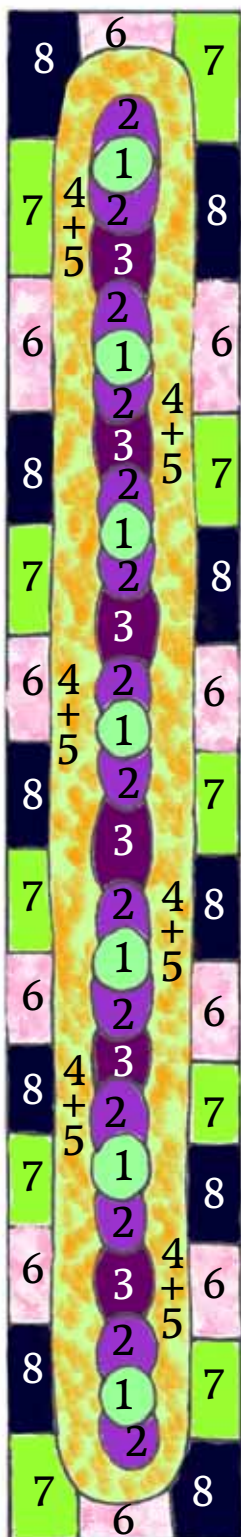

Illustration av urnor på Stortorget.

Blomsterprogrammet 2016

Som varje år består kommunens blomsterprogram av vår-, sommar- och höstflor. Här visas årets sommarflor som finns runt om i Södertälje med fokus i stadskärnan.

Turingelunden rabatter

Rabatter 4 stycken

1. Pampasgräs - *Cortaderia selloana* 'Pumila'
2. Riddarsporre - *Delphinium* 'Aurora Blue'
3. Dahlia - *Dahlia dalina* 'Maxi Bonita'
4. Chokladskära - *Cosmos atrosanguineus* 'Cocamochoa'
5. Blåsalvia - *Salvia patens*
6. Lejongap - *Antirrhinum majus* 'Liberty Bronze'
7. Kattamarant - *Ptilotus noblis* 'Joey'
8. Petunia - *Petunia* 'Surfinia Violet 2006'

Rabatt

1. Pampasgräs - Cortaderia selloana 'Pumila'
2. Jätteverbena - Verbena bonariensis
3. Dahlia - Dahlia dalina 'Maxi Castillo'
4. Blomstertobak - Nicotiana x hybrida 'Perfume Lime'
5. Lejongap - Antirrhinum majus 'Liberty Bronze'
6. Hängverbena - Verbena 'Vegas Coral Pink'
7. Batat - Ipomea batatas 'Bright Ideas Green'
8. Batat - Ipomea batatas 'Bright Ideas Black'

Stora torget, rundeln

Rabatt (diameter 2 meter)

1. Lejongap - *Antirrhinum majus* 'Liberty Bronze'
2. Sommarnattljus - *Gaura lindheimeri* 'Karlee white'
3. Batat - *Ipomea batatas* 'Bright Ideas Black'