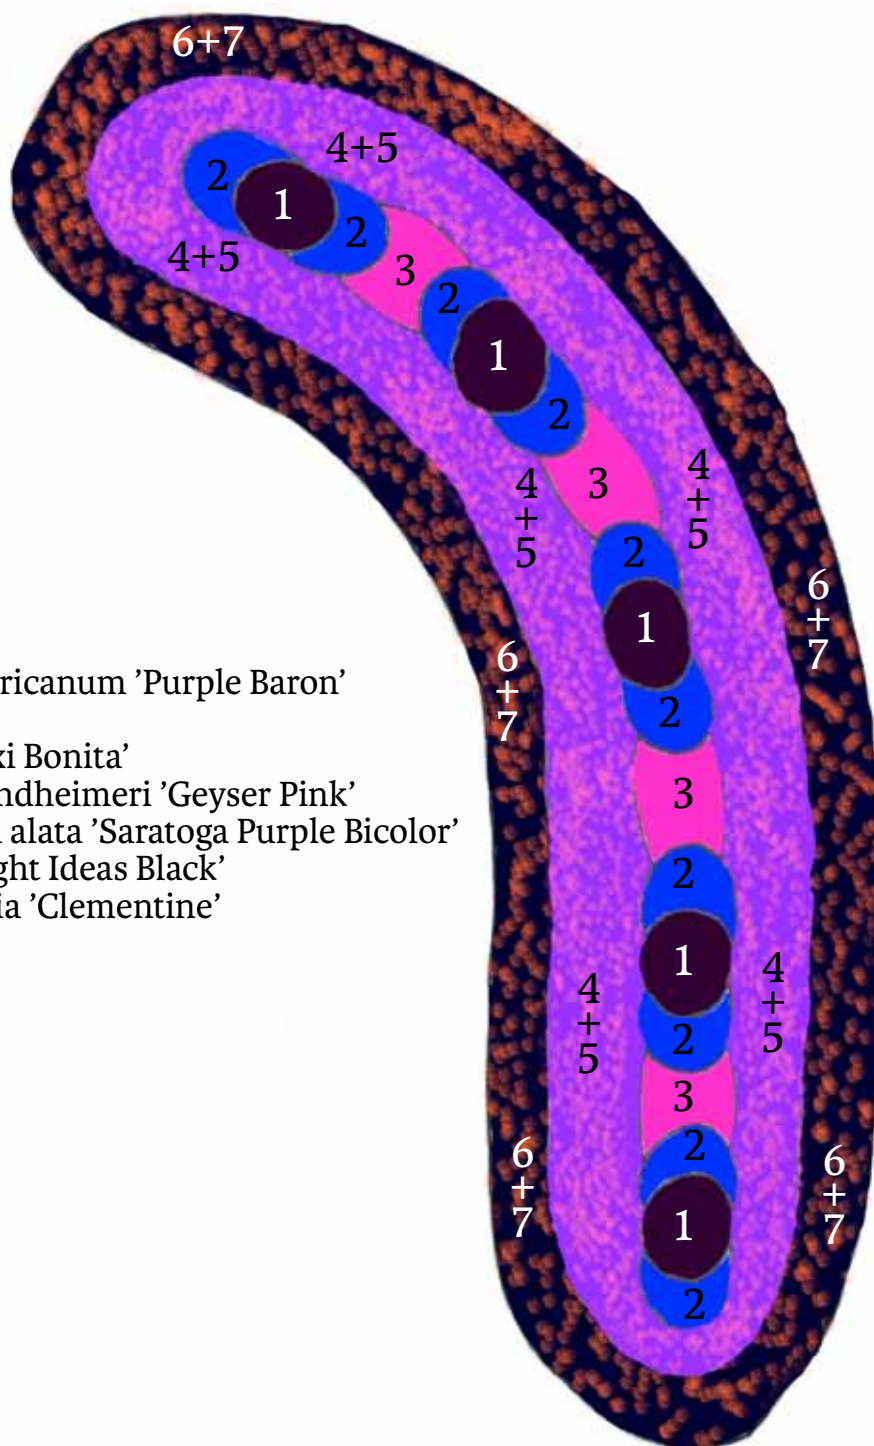

Årets vårflor består av tulpaner, hyacinter, narcisser, penséer, ranunkler med mera i en färgskala med rosa toner med inslag av vitt, lila, blått och gult.

Höstfloret består av ljung med olika färgkombinationer och inslag av andra växter.

Stationsparken

Rabatter 3 stycken

Hebbevillan

Rabatt

1. **Pärlihirs** - *Pennicetum americanum* 'Purple Baron'
2. **Blåsalvia** - *Salvia patens*
3. **Dahlia** - *Dahlia dalina* 'Maxi Bonita'
4. **Sommarnattljus** - *Gaura lindheimeri* 'Geyser Pink'
5. **Blomstertobak** - *Nicotiana alata* 'Saratoga Purple Bicolor'
6. **Batat** - *Ipomea batatas* 'Bright Ideas Black'
7. **Nemesia** - *Nemesia sunsatia* 'Clementine'