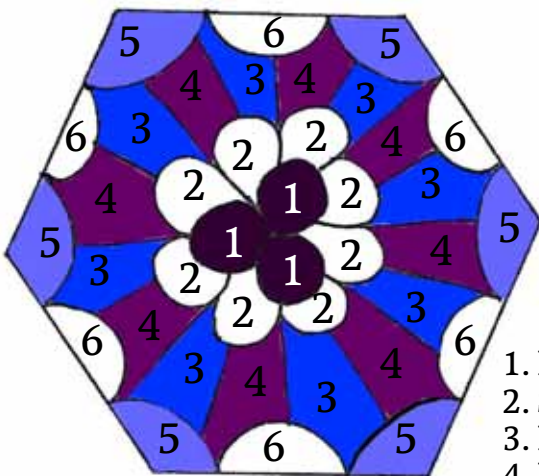

Stora torget, rundeln

Rabatt (diameter 2 meter)

1. Lejongap - *Antirrhinum majus* 'Liberty Bronze'
2. Sommarnattljus - *Gaura lindheimeri* 'Karlee white'
3. Batat - *Ipomea batatas* 'Bright Ideas Black'

Torekällskolan

Rabatt

1. **Blomstertobak** - *Nicotiana glauca* 'Saratoga Red'
2. **Petunia** - *Petunia x hybrida* 'Surfinia Lime'
3. **Petunia** - *Petunia* 'Littletonia Blue Vein'

Stora torget, urnor

Urnor 3 stycken