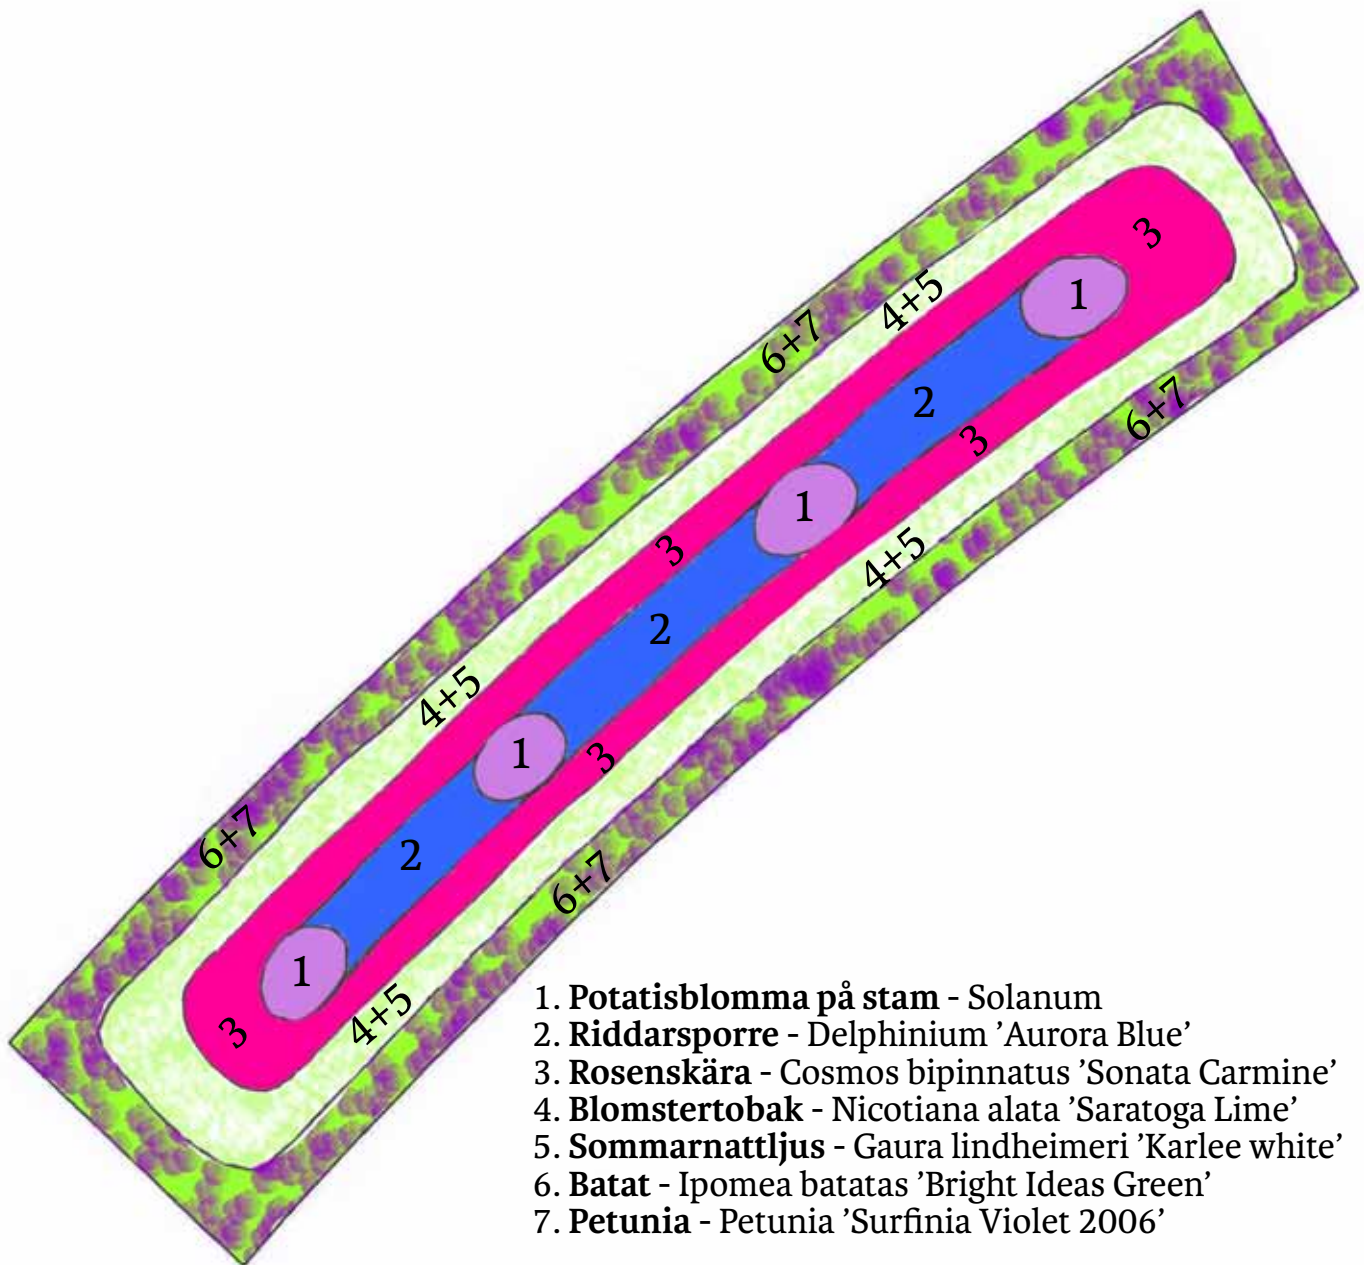

Stationsparken

Rabatter 3 stycken