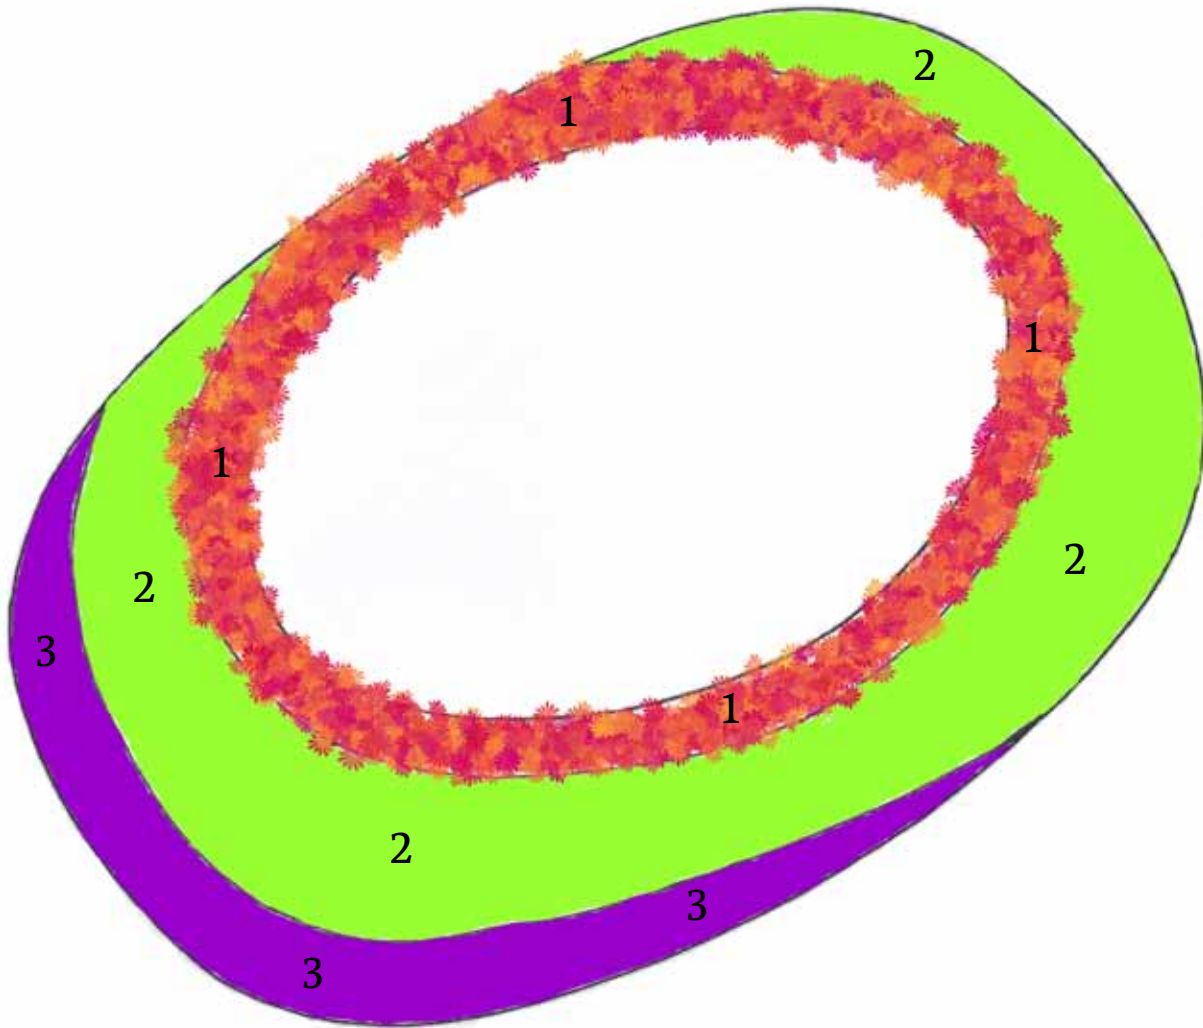

Turingelunden dammen

Rabatt

1. **Stjärnöga** - Osteospermum x hybrida 'Cape Daisy Fire Burst'
2. **Batat** - Ipomea batatas 'Bright Ideas Green'
3. **Petunia** - Petunia 'Surfinia Violet 2006'