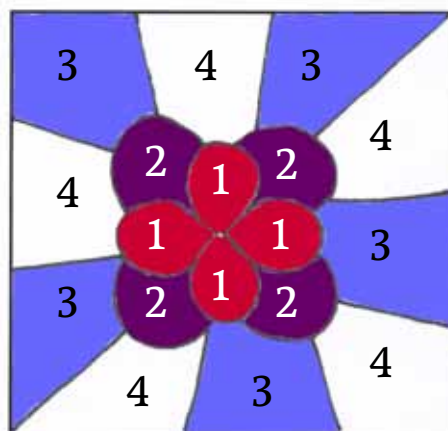

Lagmansparken

Urnor 2 stycken

1. **Lejongap** - *Antirrhinum majus* 'Sonnet Crimson'
2. **Praktvädd** - *Scabiosa atropurpurea* 'Summer night'
3. **Femtunga** - *Scaevola* 'Blue'
4. **Snötörel** - *Euphorbia* 'Diamond frost'