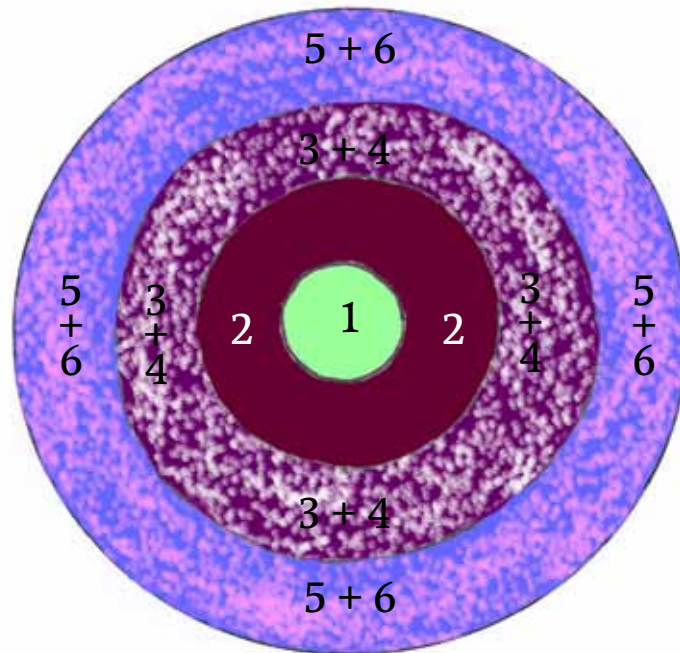

Järnagatan

Urnor 3 stycken

1. **Pampasgräs** - *Cortaderia selloana* 'Pumila'
2. **Chokladskära** - *Cosmos atrosanguineus* 'Cocamocha'
3. **Sommarnattljus** - *Gaura lindheimeri* 'Snowbird'
4. **Praktvädd** - *Scabiosa atropurpurea* 'Summer night'
5. **Femtunga** - *Scaevola* 'Blue'
6. **Kattamarant** - *Ptilotus noblis* 'Joey'