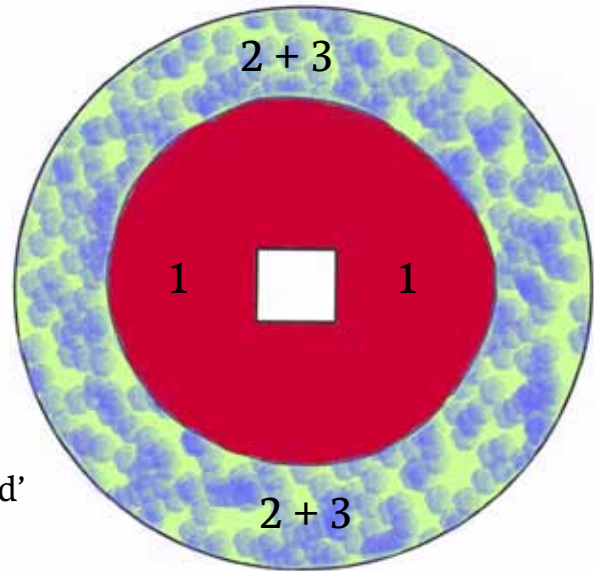

Torekällskolan

Rabatt

1. **Blomstertobak** - *Nicotiana glauca* 'Saratoga Red'
2. **Petunia** - *Petunia x hybrida* 'Surfinia Lime'
3. **Petunia** - *Petunia* 'Littletonia Blue Vein'

Stora torget, urnor

Urnor 3 stycken