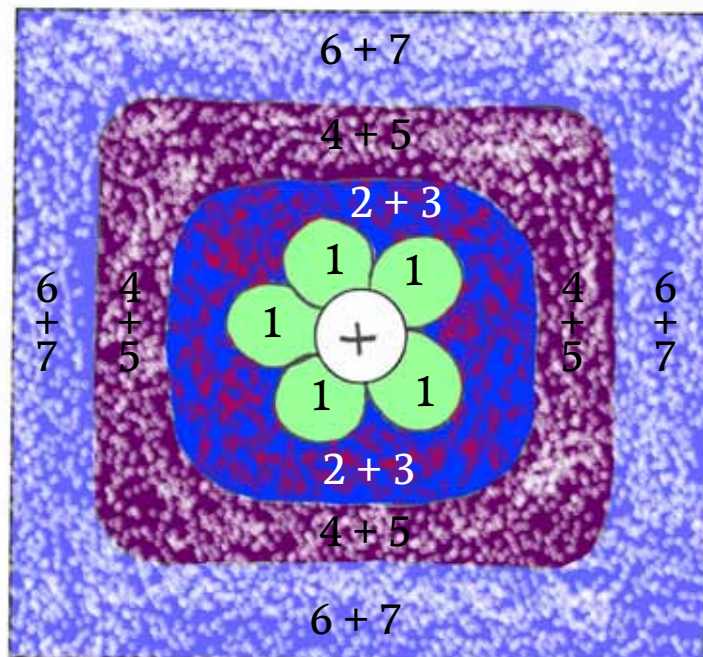

Urnor med bänk

Urnor med bänkar 10 stycken 2x2 meter förekommer på olika platser och kan flyttas under säsongens gång

1. **Dunborstgräs** - Pennisetum villosum
2. **Lejongap** - Antirrhinum majus 'Sonnet Crimson'
3. **Blåsalvia** - Salvia patens 'Patio Deep blue'
4. **Praktvädd** - Scabiosa atropurpurea 'Summer night'
5. **Sommarnattljus** - Gaura lindheimeri 'Karlee white'
6. **Snötörel** - Euphorbia 'Diamond frost'
7. **Femtunga** - Scaevola 'Blue'