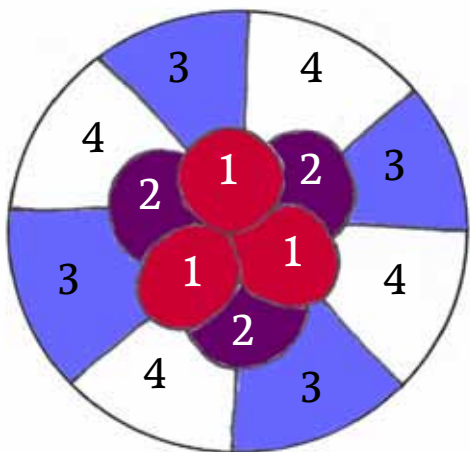

Marentrappan

Urnor 8 stycken