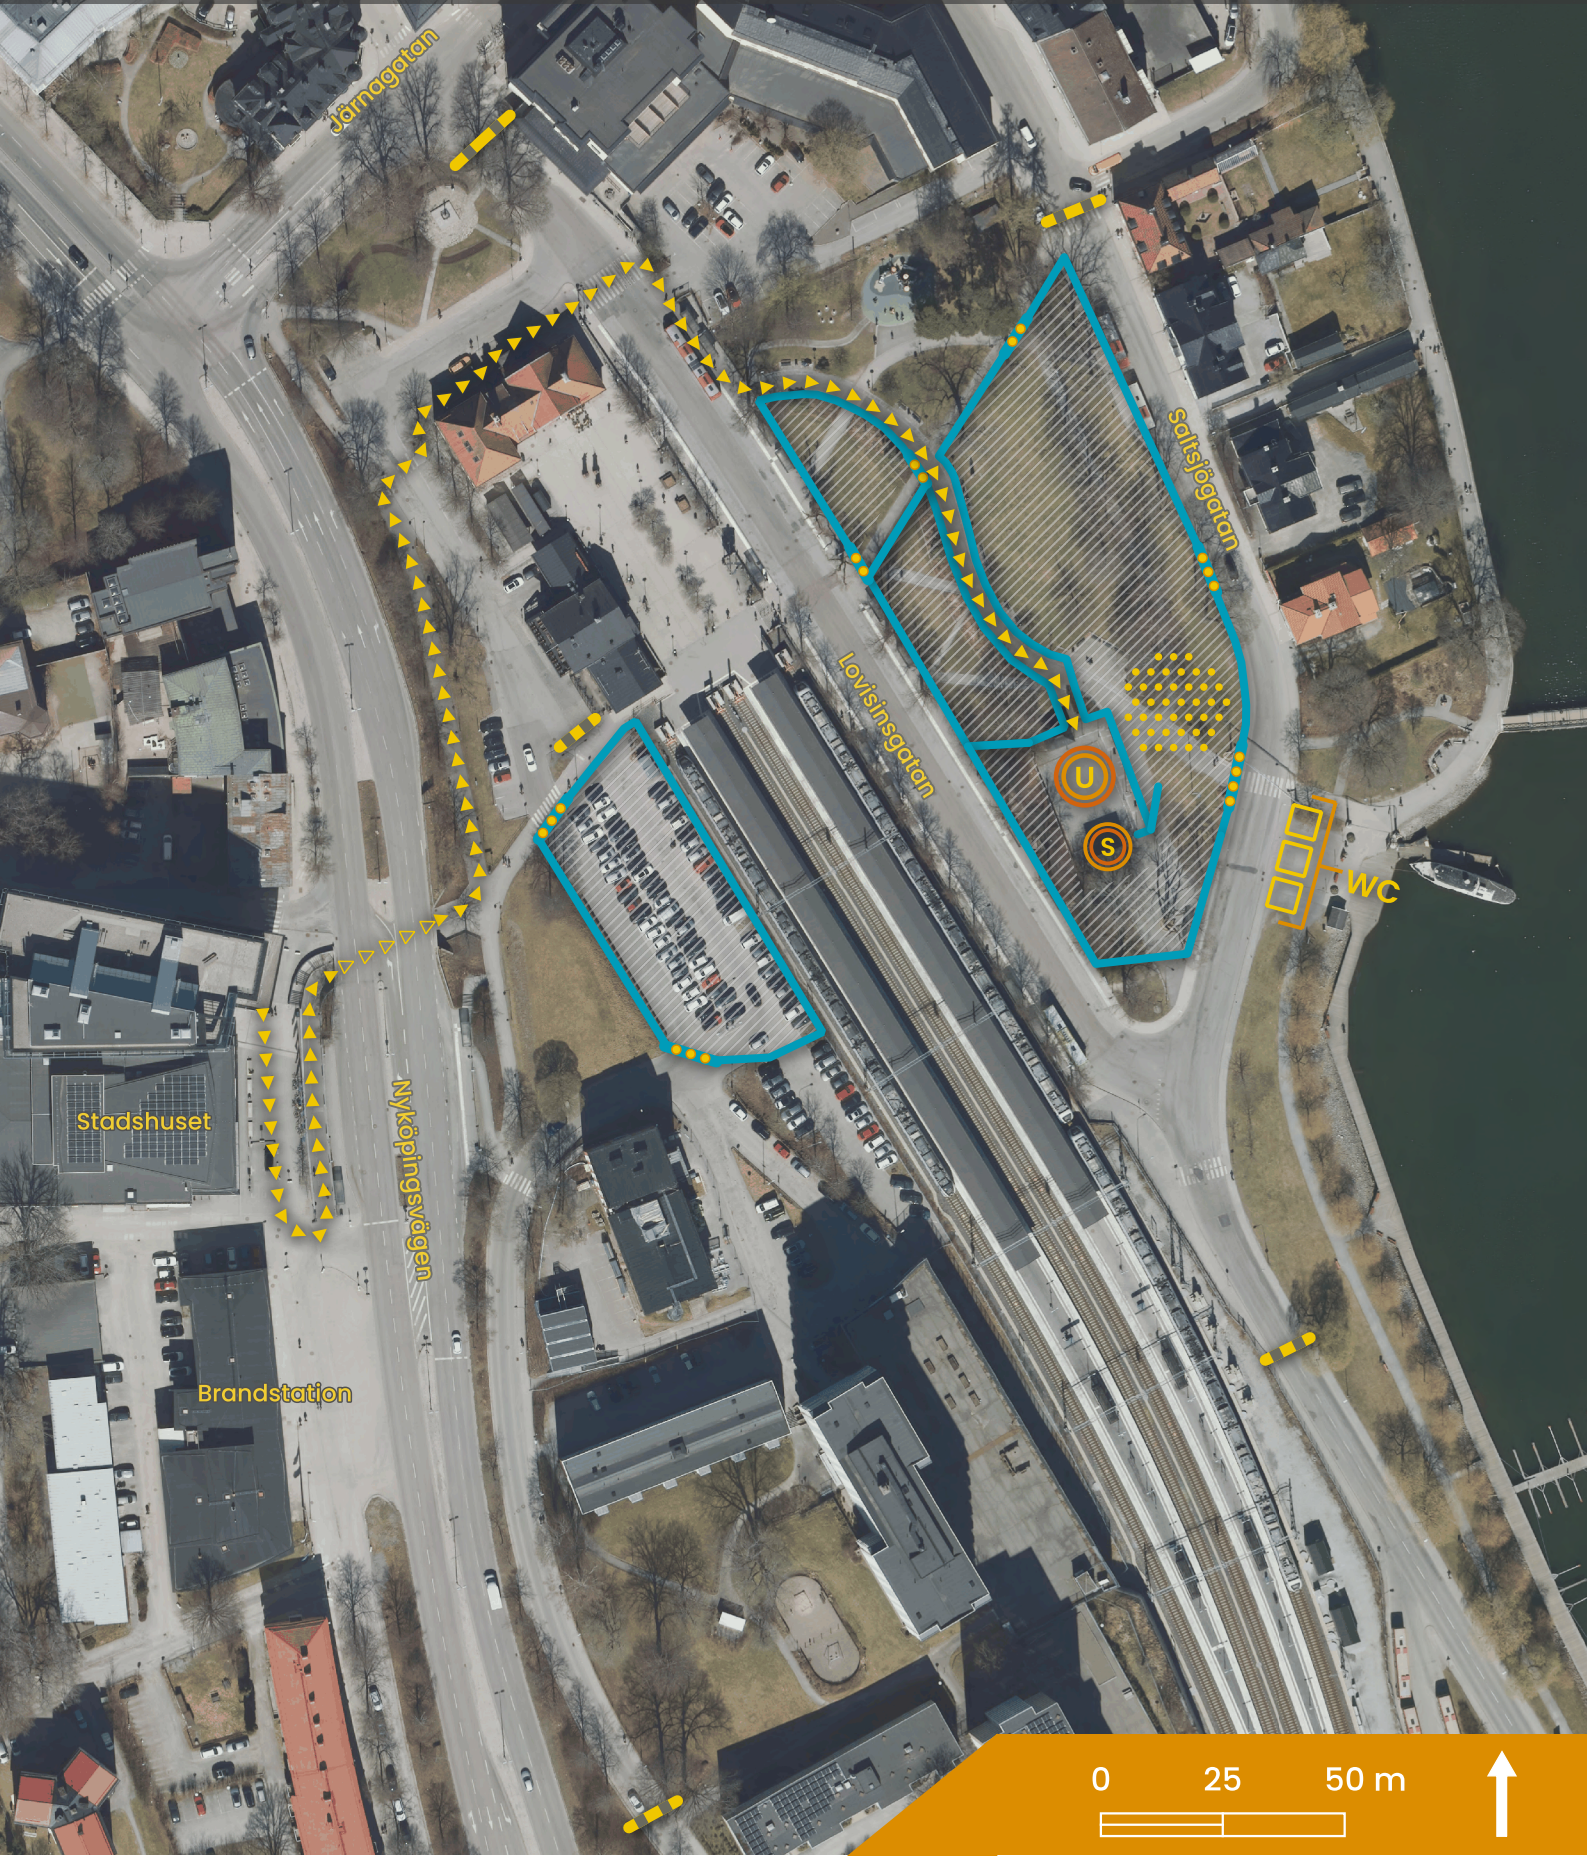

Studentfirande 2024

Scen for utspringet

Uppsamling for klasserna

WC

Elevernas gangmarsch

In-/utpassage till inhangnat område

Avsparrad vag for privattrafik

Anhoriga

Inhangnat område

0 25 50 m