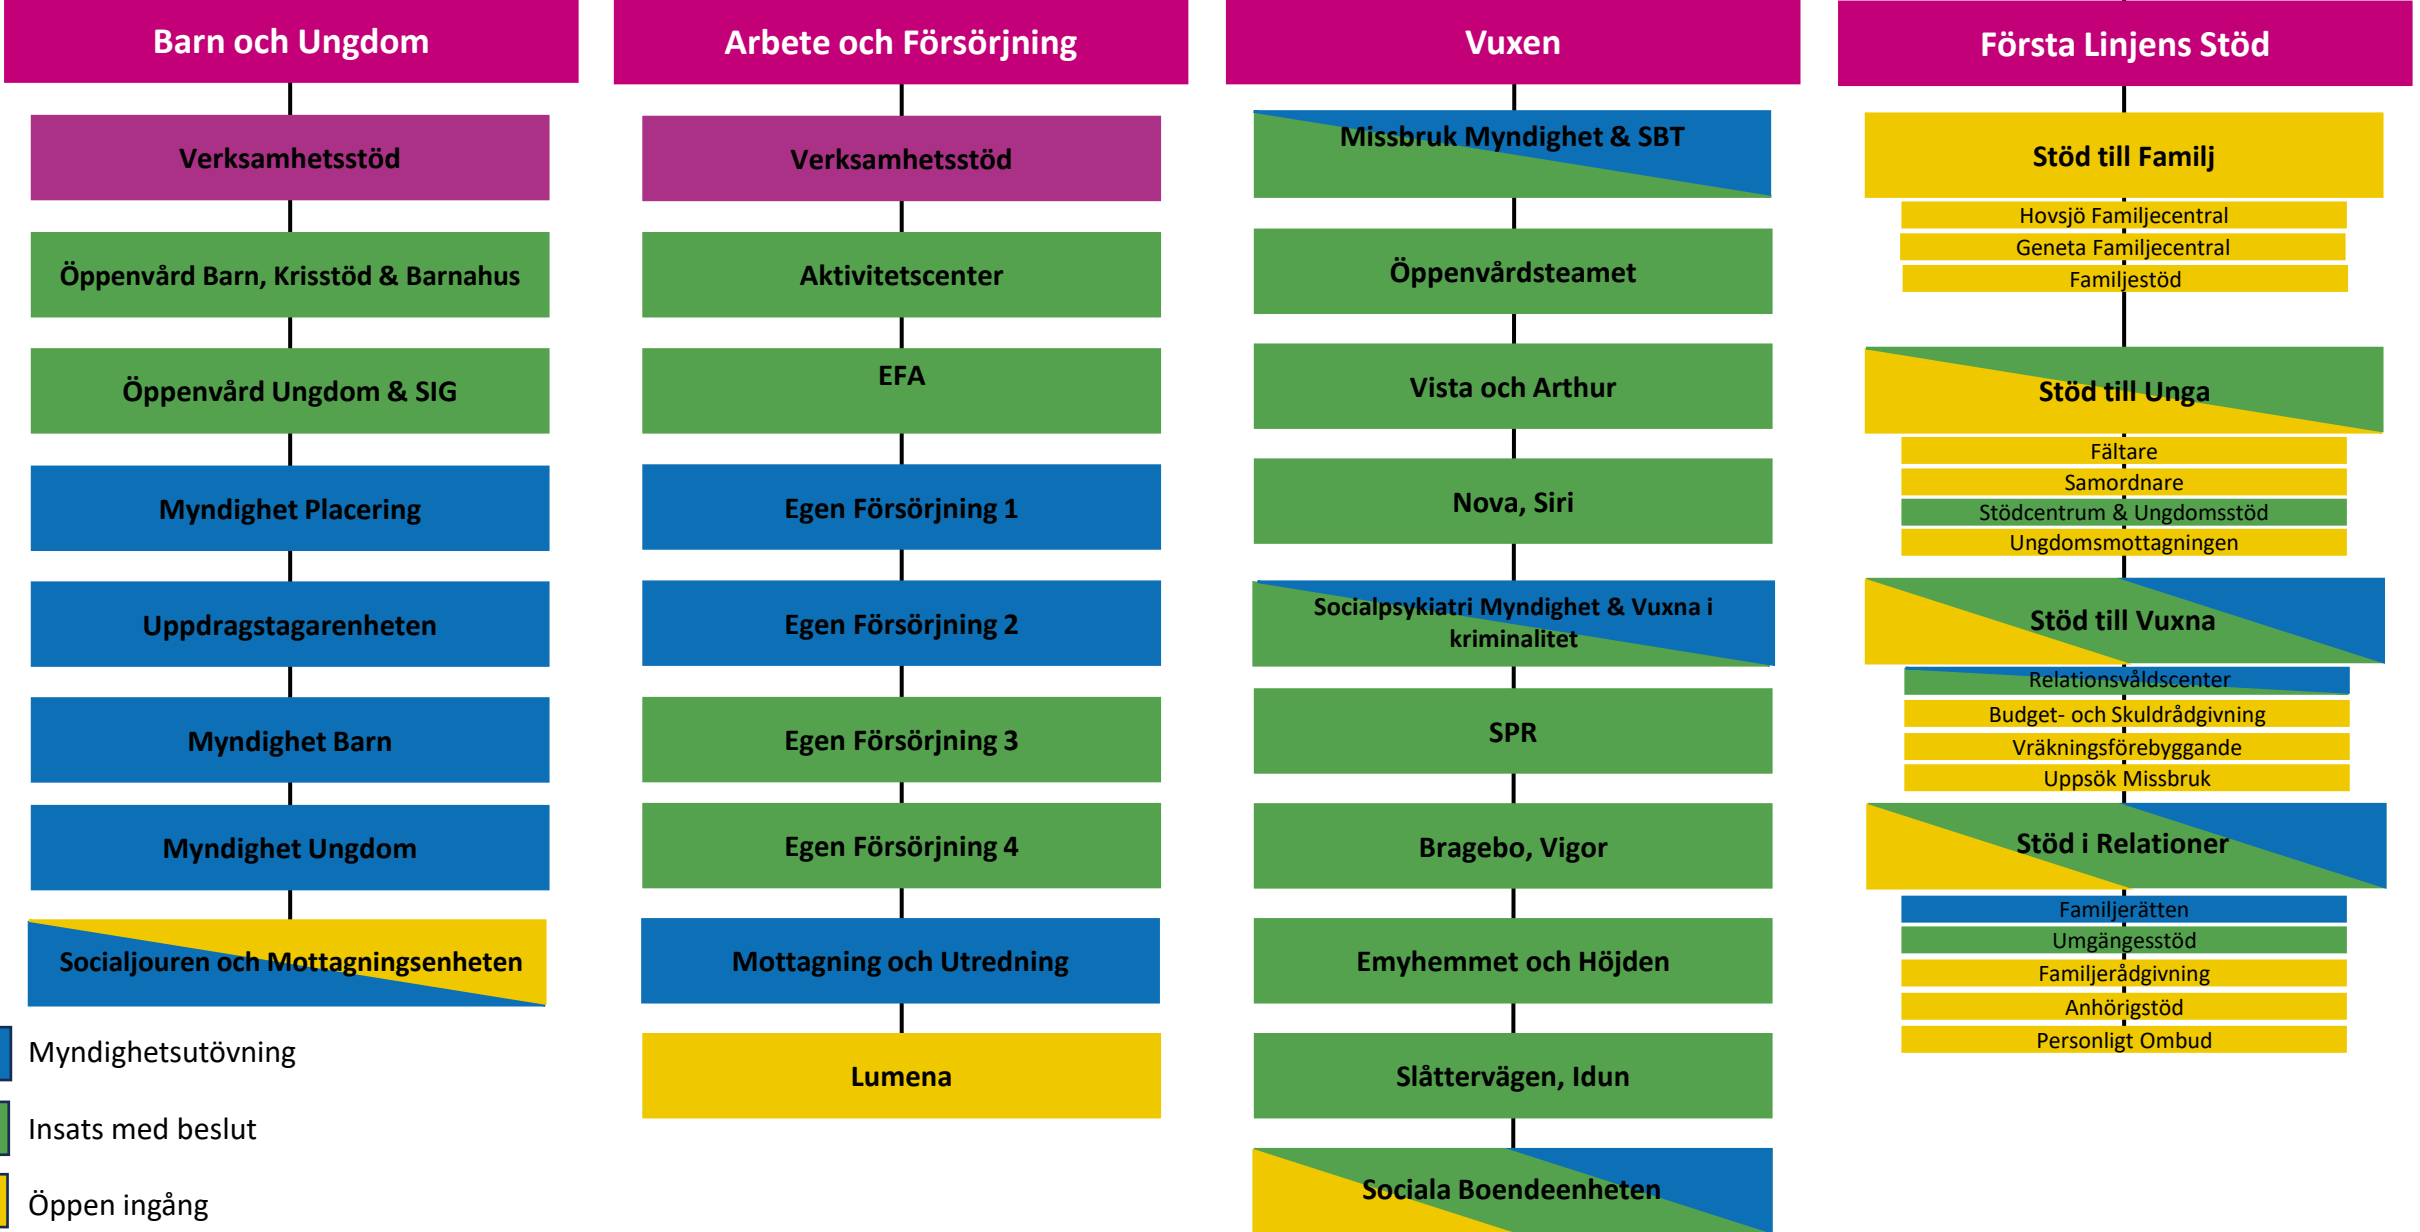

Socialkontoret

Stab och Tillståndsenhet

- Myndighetsutövning
- Insats med beslut
- Öppen ingång