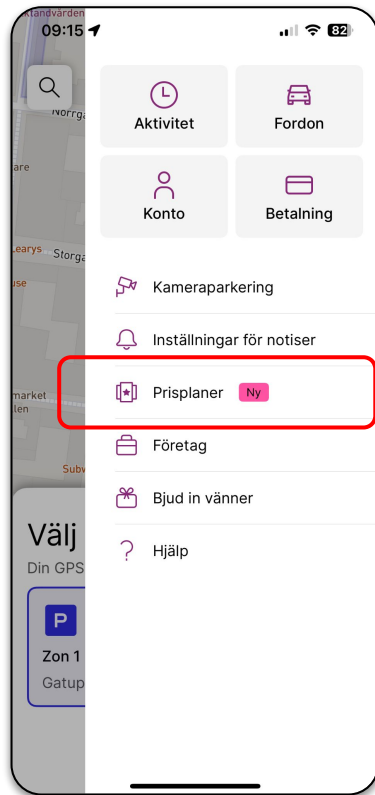

Ändra inställningen i appen

Användaren befinner sig i EasyPark-appen på standardskärmen "karta"

Användaren öppnar EasyPark-appens meny och klickar på Prisplaner

På sidan Prisplaner ser användaren ett meddelande med möjlighet att ändra till lokal paketet.