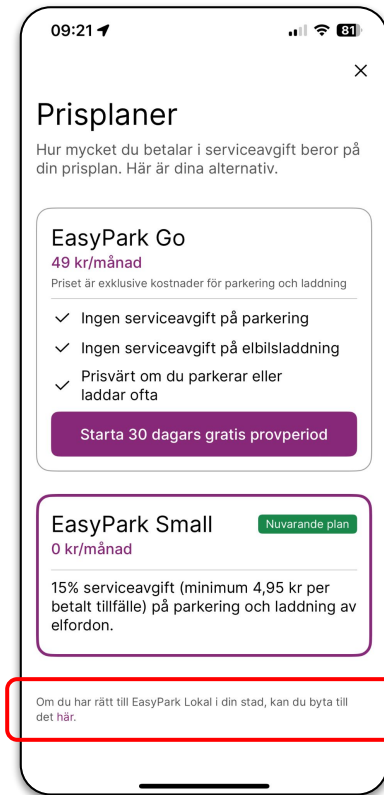

Ändra inställningen i appen

Användaren befinner sig i EasyPark-appen på standardskärmen "karta"

Användaren öppnar EasyPark-appens meny och klickar på Prisplaner

På sidan Prisplaner ser användaren ett meddelande med möjlighet att ändra till lokal paketet.