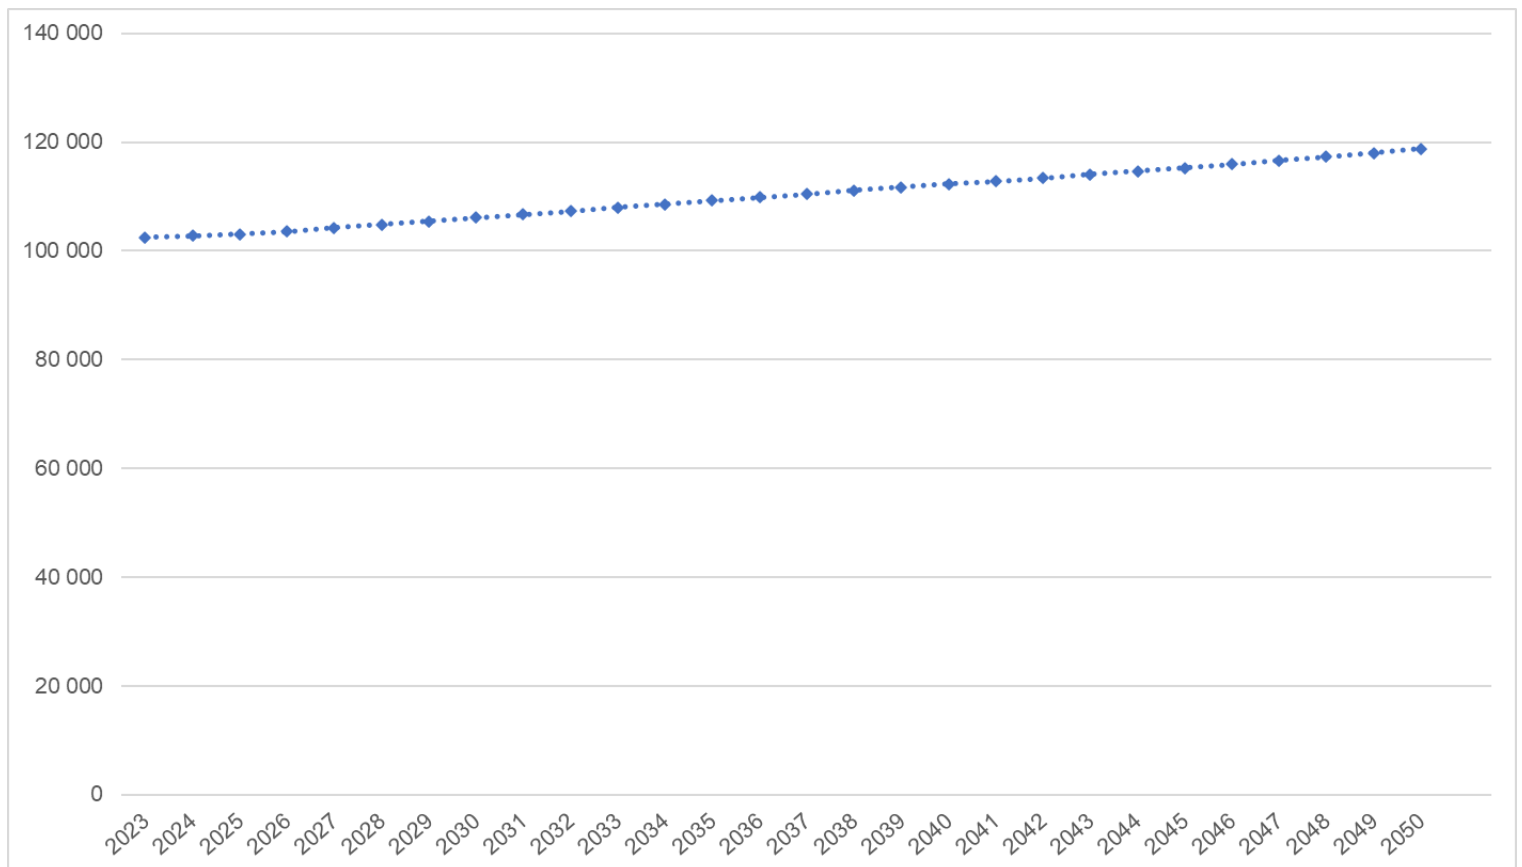

Tabell: Befolkningsprognos 2024-2040 samt framskrivning 2041-2050 (avrundade värden)

Bilaga 4: Demografisk framskrivning av befolkningsprognosen 2041-2050

Då det finns vissa behov av att se hur befolkningsutvecklingen kan se ut i ett längre perspektiv så har en demografisk framskrivning av befolkningsprognosen för perioden 2023-2038 gjorts och som sträcker sig över perioden 2041-2050.

Det är viktigt att ha i åtanke att framskrivningen **inte** är en fullständig prognos utan är en framskrivning baserat på utjämnade flyttningstal. Sålunda görs inga årsspecifika antaganden om t ex in- respektive utflyttning samt in- respektive utvandring eller nybyggnation.

Figur: Befolkningsprognos 2024-2040 samt framskrivning 2041-2050