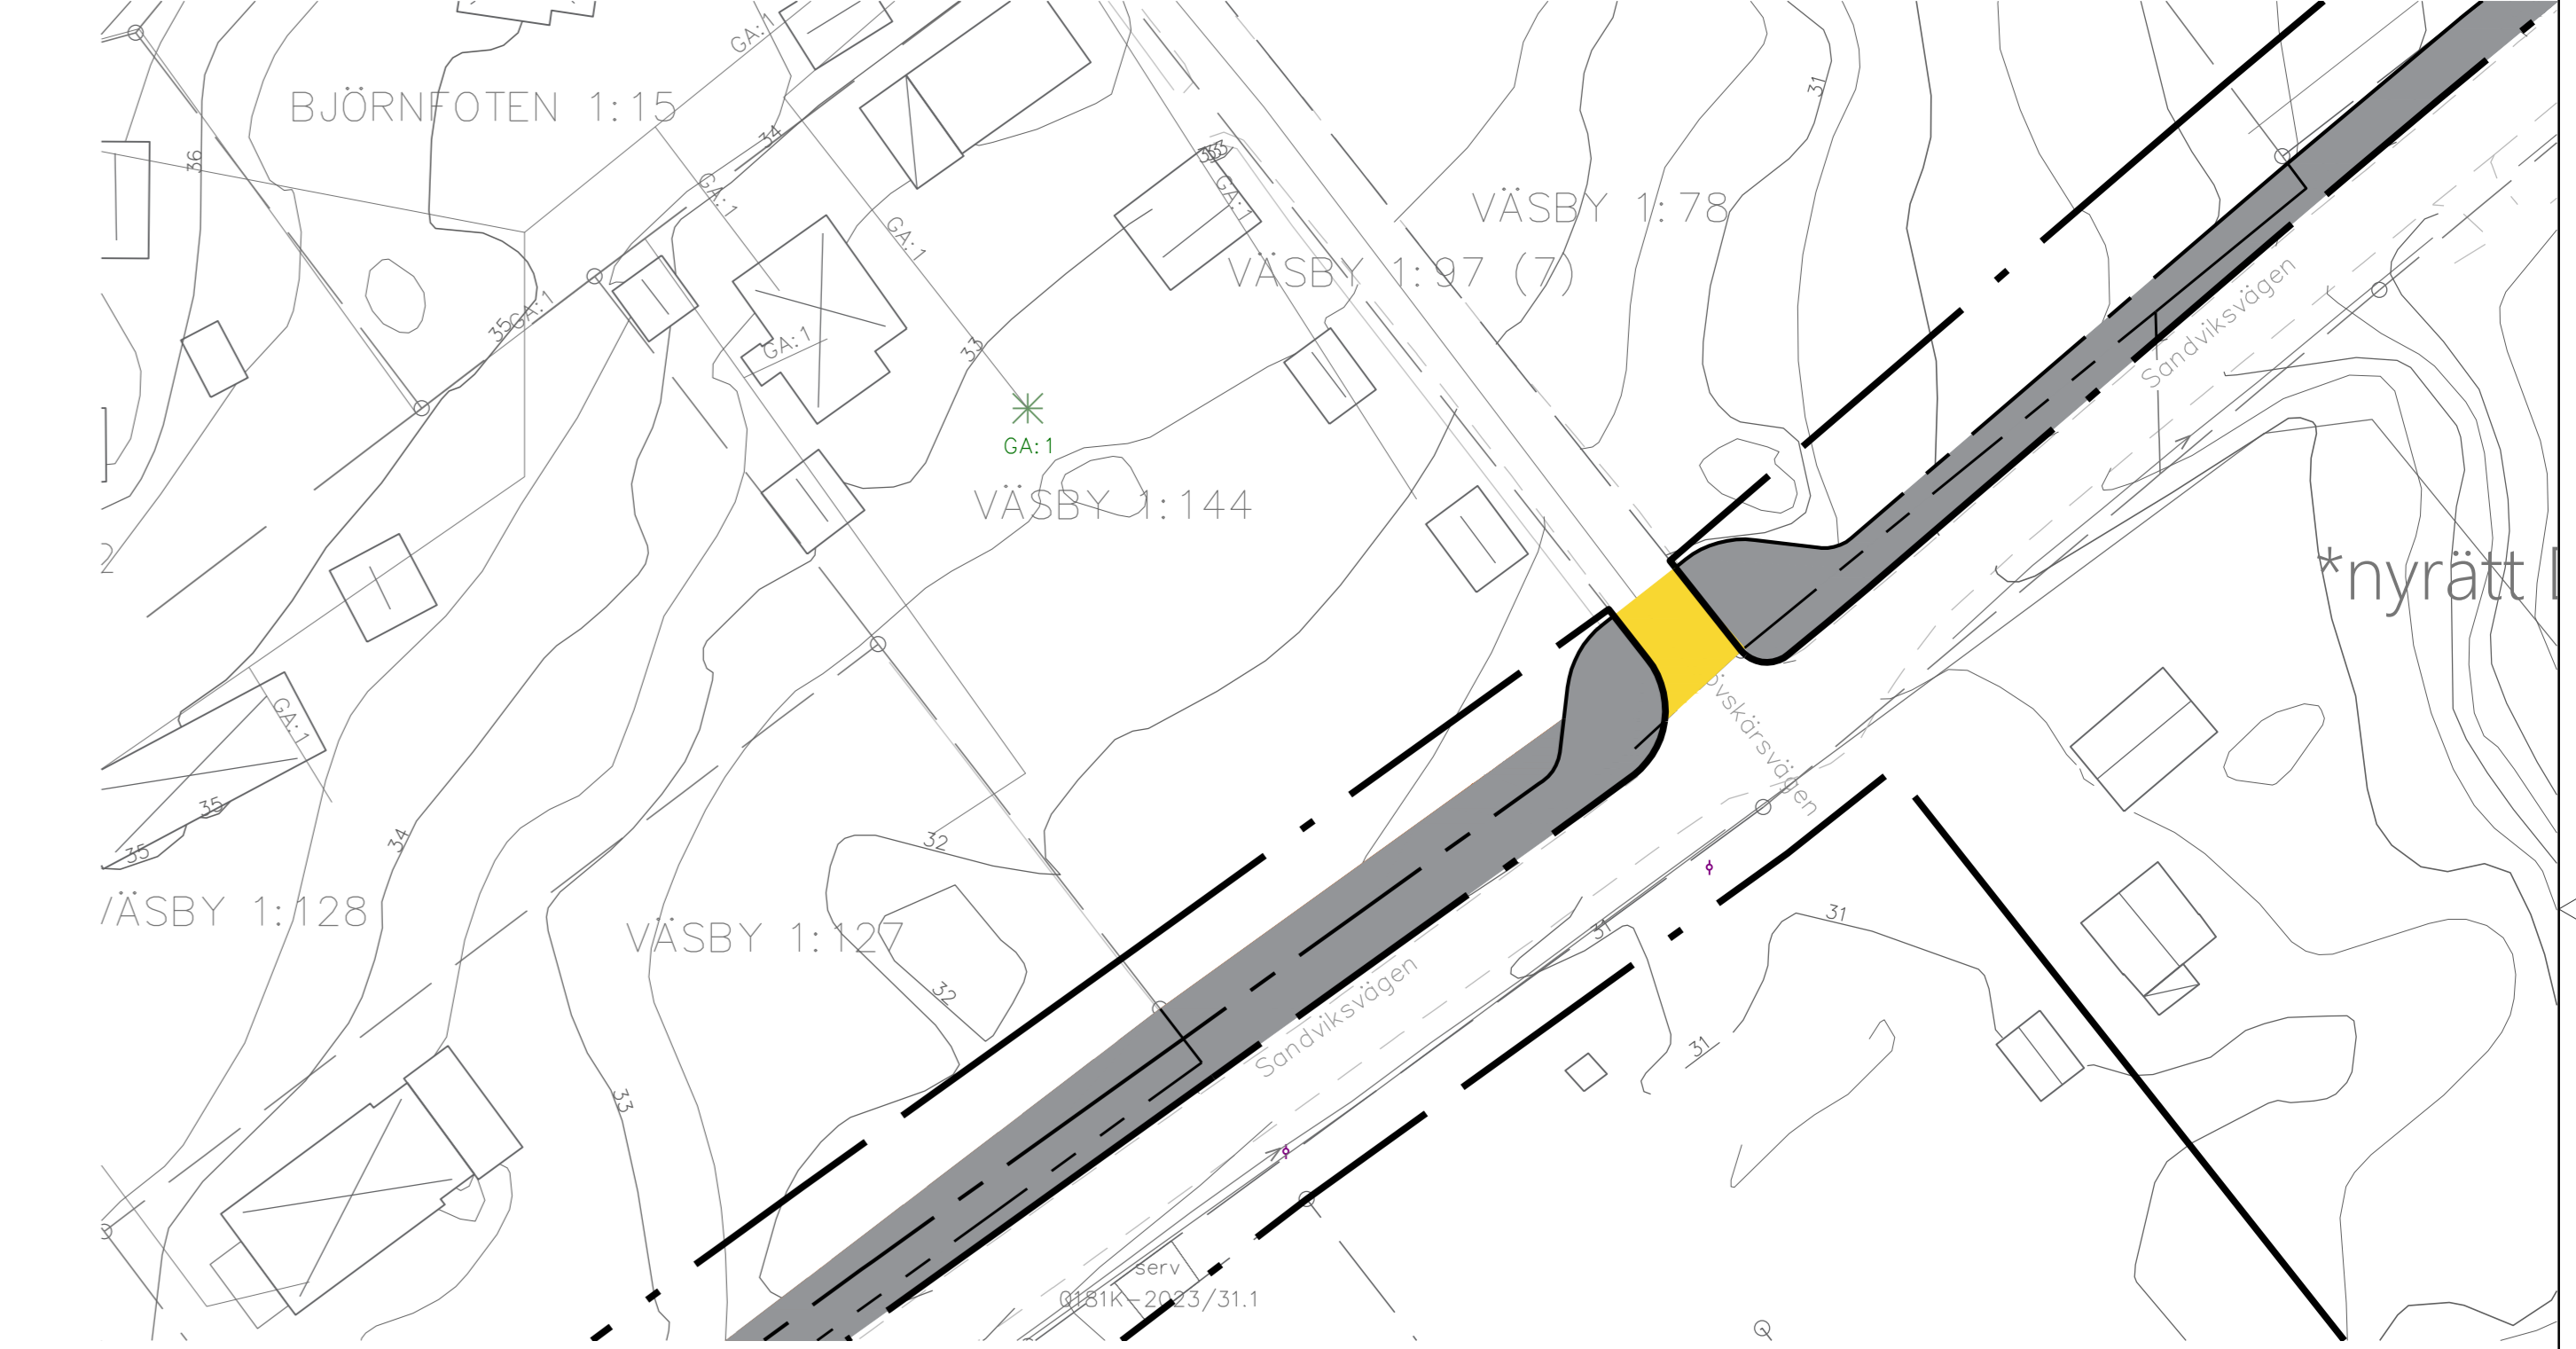

# Vinberga GA:1

# GA med pausad förrättning. Hagaberg-Dalkarlskärret

<b>TECKENFÖRKLARING BEFINTLIGA GA:</b>	
Vinberga GA:1	
<b>GEMENSAM FÖRVALTNING MOTSVARANDE GA:</b>	
GA med pausad förrättning, föreslagen sträckning Hagaberg - Dalkarlskärret	
Föreslagen ny GA Lindesberg	
Föreslagen ny GA, Rävlot - Bussholm	
NATUR	
G-C-väg med kommunalt huvudmannaskap	
<b>TECKENFÖRKLARING BEFINTLIGA GA:</b>	
Vinberga GA:1	
<b>GEMENSAM FÖRVALTNING MOTSVARANDE GA:</b>	
GA med pausad förrättning, föreslagen sträckning Hagaberg - Dalkarlskärret	
Föreslagen ny GA Lindesberg	
NATUR	
G-C-väg med kommunalt huvudmannaskap	