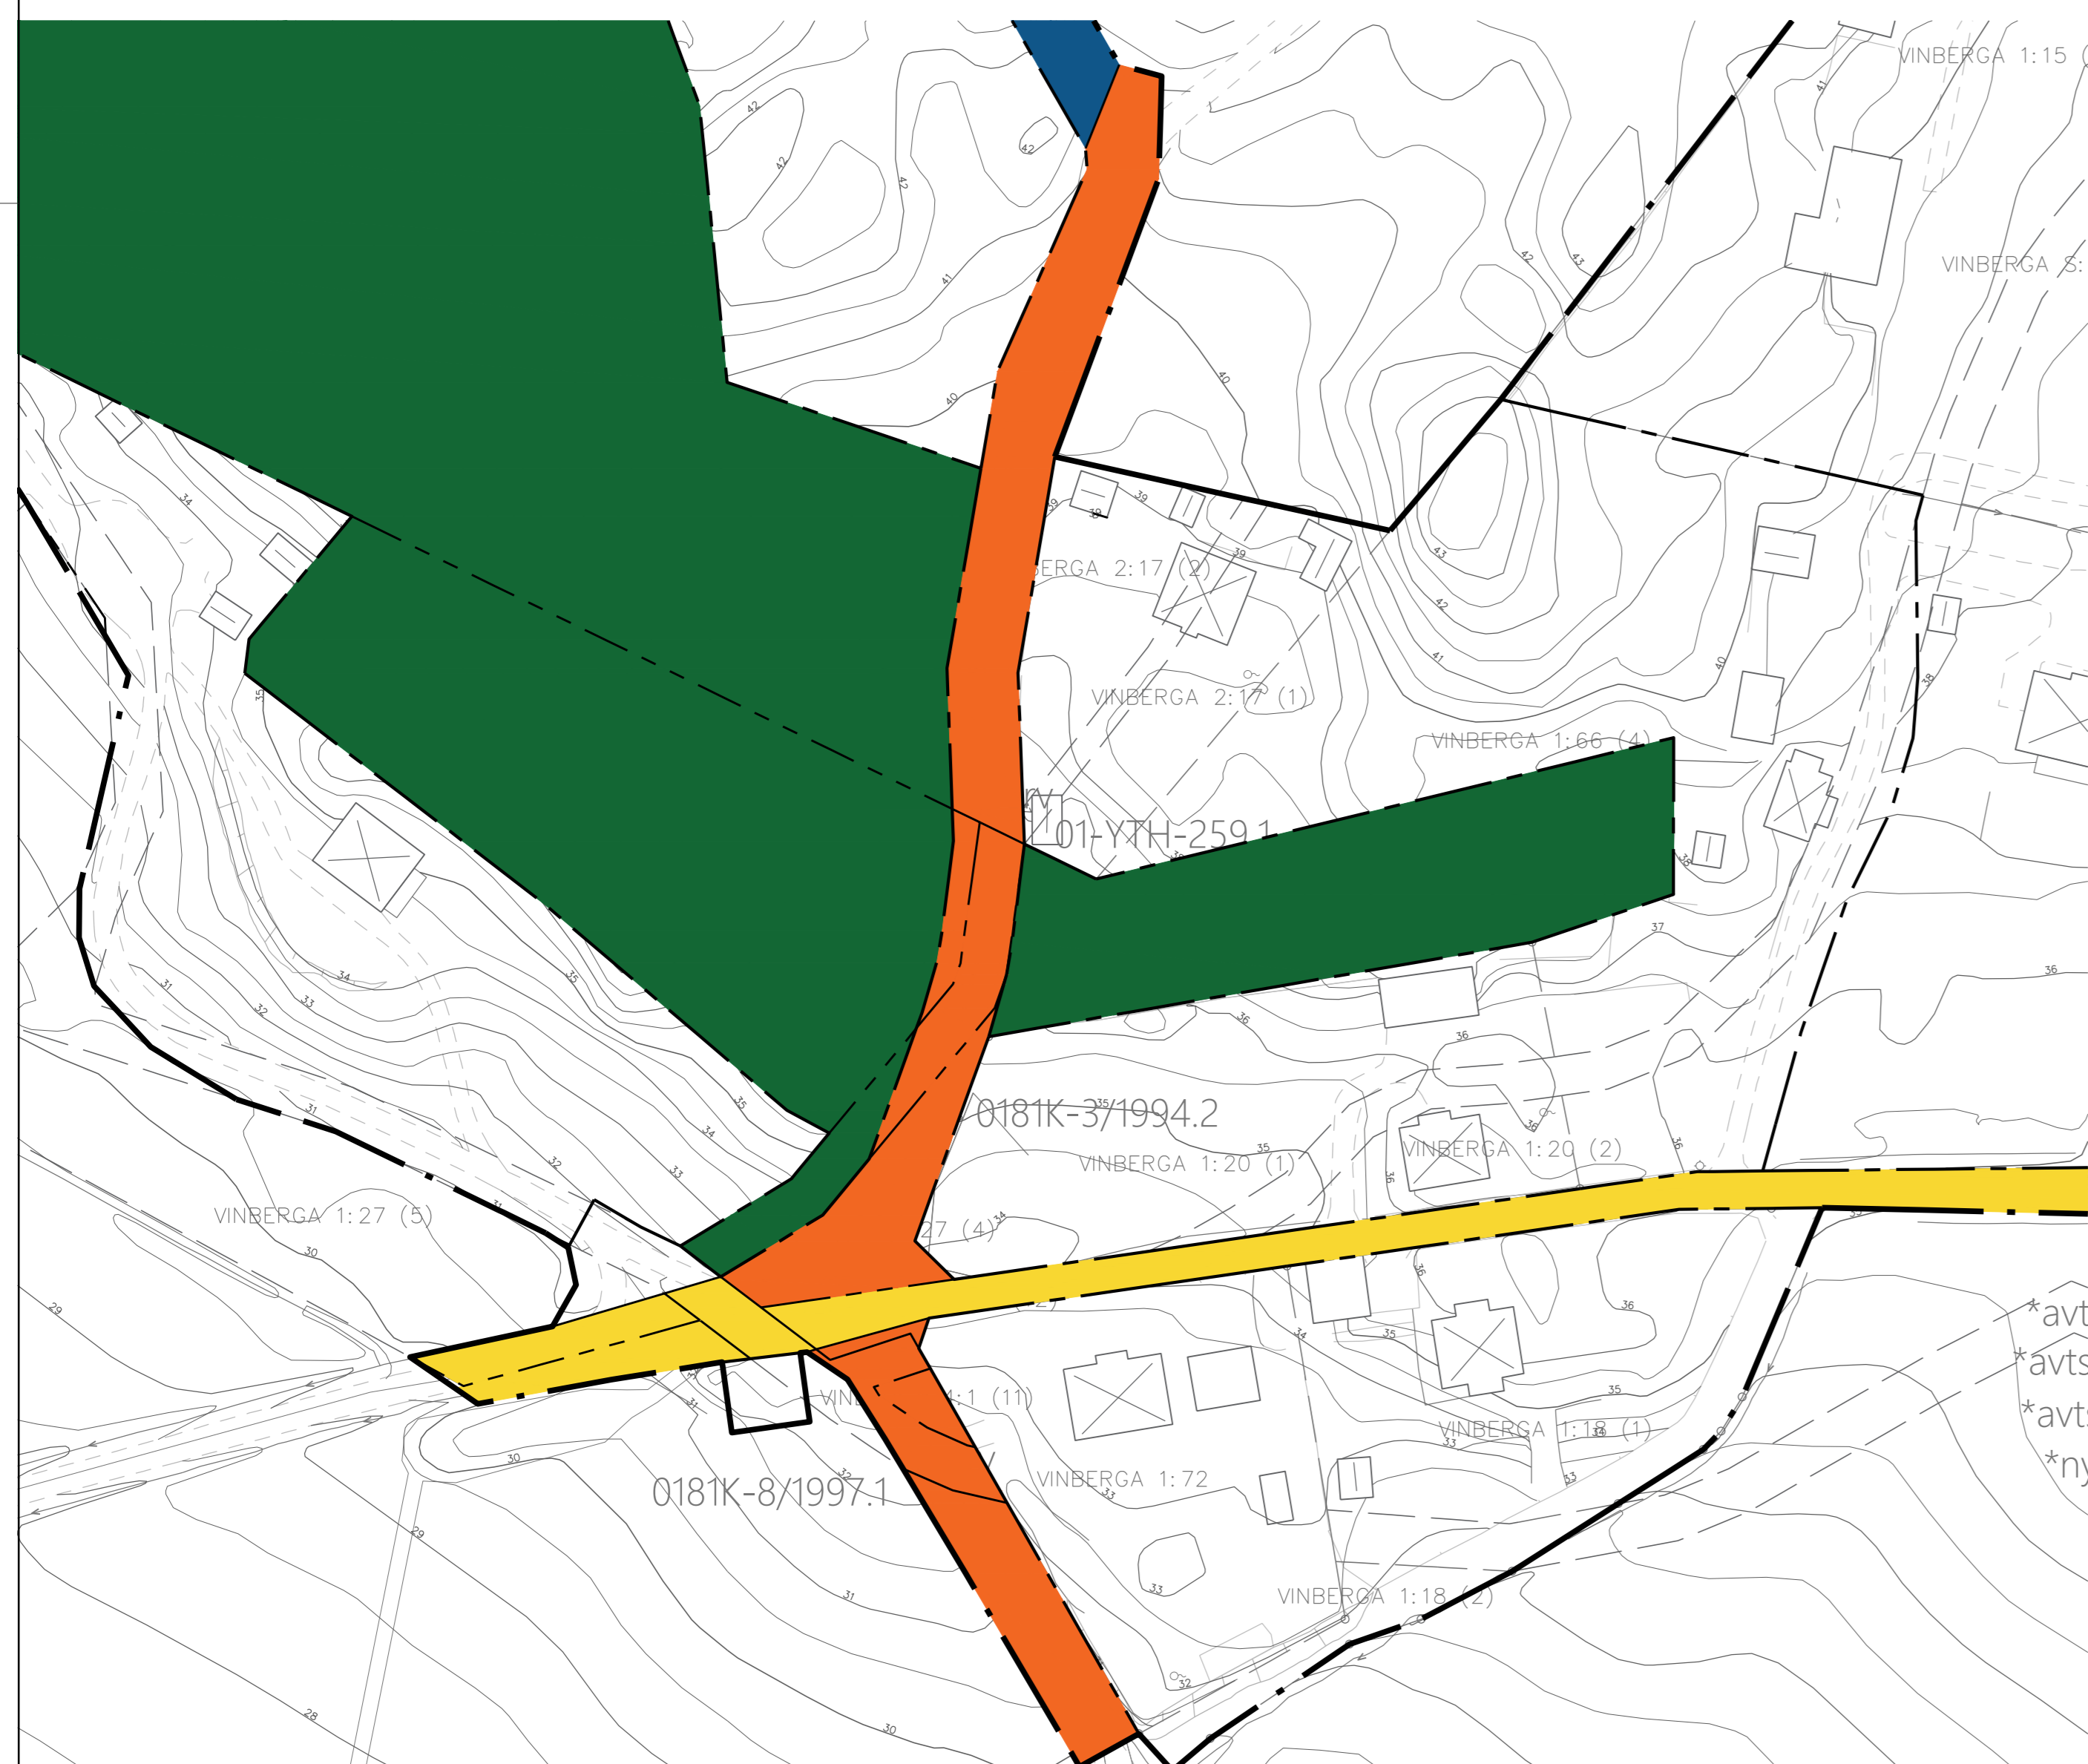

# Vinberga GA:1

# GA med pausad förrättning. Hagaberg-Dalkarlskärret

<b>TECKENFÖRKLARING BEFINTLIGA GA:</b>	
Vinberga GA:1	
<b>GEMENSAM FÖRVALTNING MOTSVARANDE GA:</b>	
GA med pausad förrättning, föreslagen sträckning Hagaberg - Dalkarlskärret	
Föreslagen ny GA Lindesberg	
Föreslagen ny GA, Rävlot - Bussholm	
NATUR	
G-C-väg med kommunalt huvudmannaskap	
<b>TECKENFÖRKLARING BEFINTLIGA GA:</b>	
Vinberga GA:1	
<b>GEMENSAM FÖRVALTNING MOTSVARANDE GA:</b>	
GA med pausad förrättning, föreslagen sträckning Hagaberg - Dalkarlskärret	
Föreslagen ny GA Lindesberg	
NATUR	
G-C-väg med kommunalt huvudmannaskap	