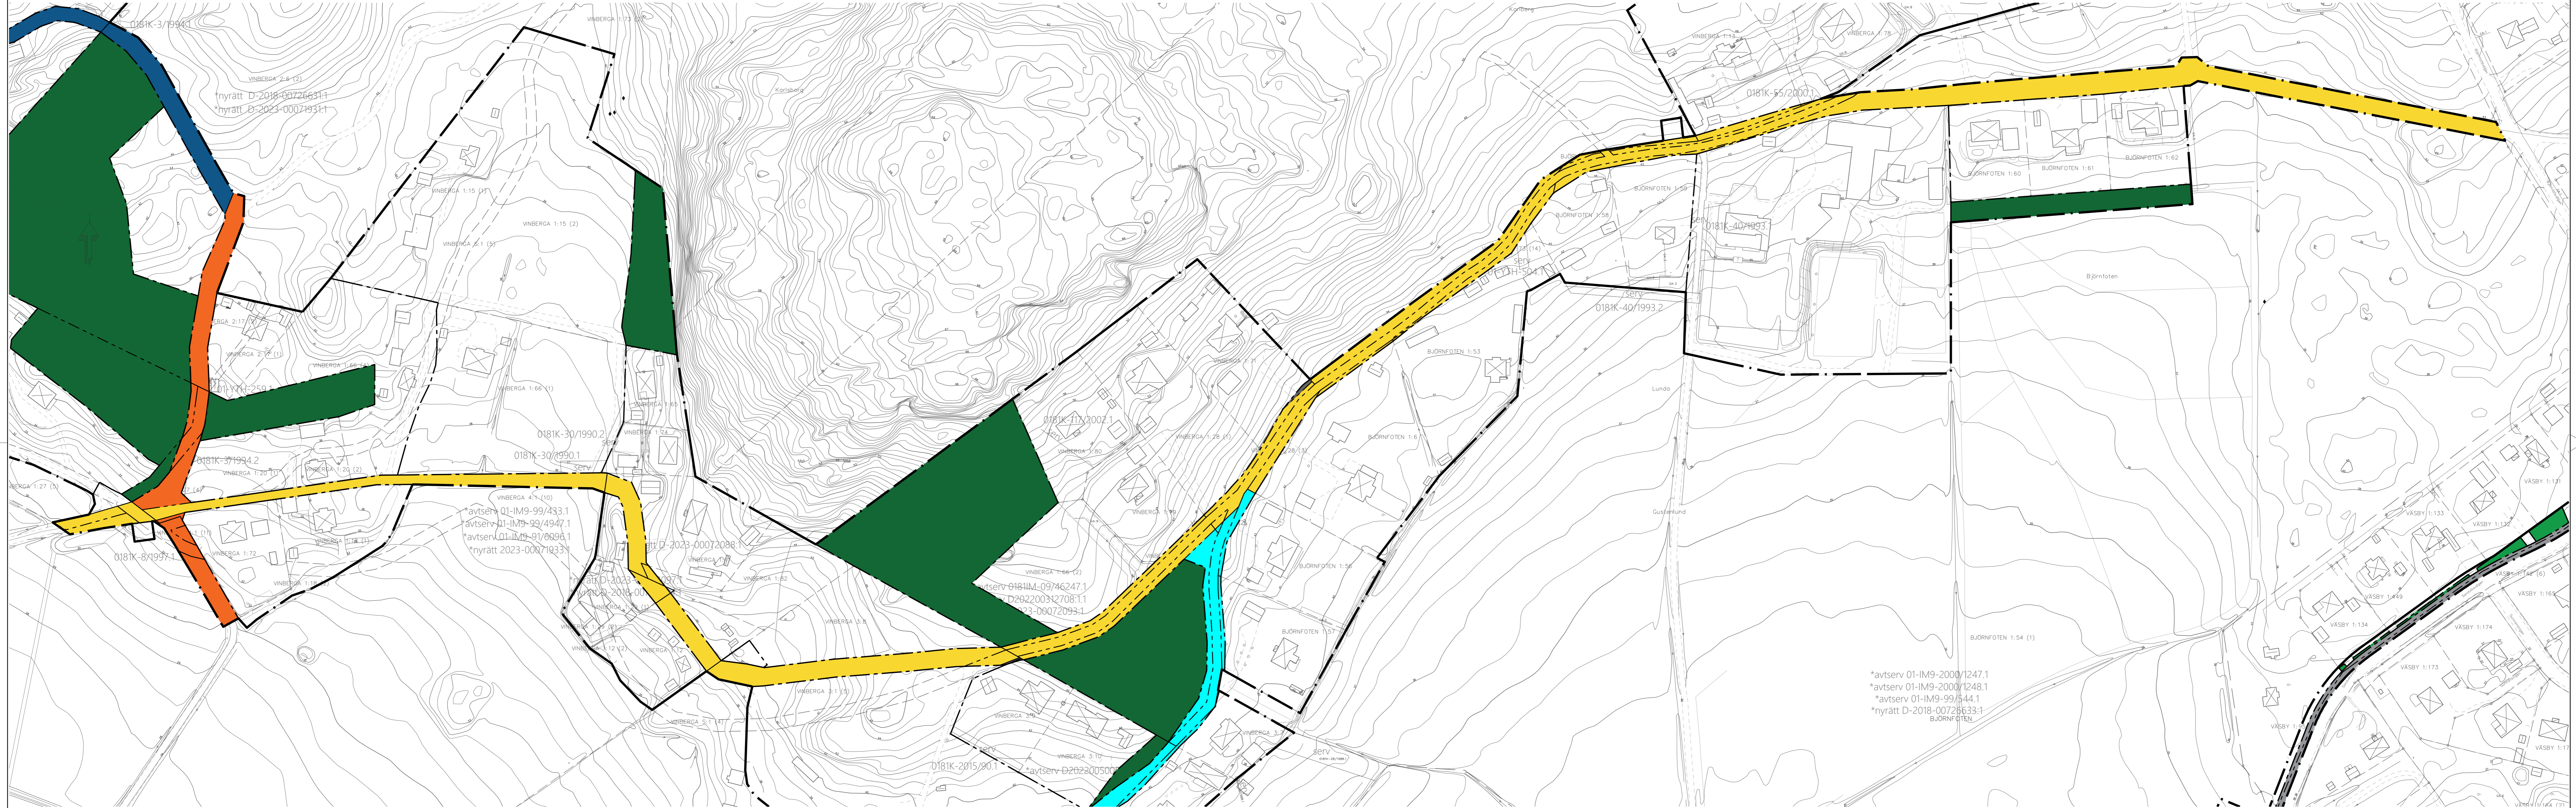

# Vinberga GA:1

# GA med pausad förrättning. Hagaberg-Dalkarlskärret

<b>TECKENFÖRKLARING BEFINTLIGA GA:</b>	
Vinberga GA:1	
<b>GEMENSAM FÖRVALTNING MOTSVARANDE GA:</b>	
GA med pausad förrättning, föreslagen sträckning Hagaberg - Dalkarlskärret	
Föreslagen ny GA Lindesberg	
Föreslagen ny GA, Rävlot - Bussholm	
NATUR	
G-C-väg med kommunalt huvudmannaskap	
<b>TECKENFÖRKLARING BEFINTLIGA GA:</b>	
Vinberga GA:1	
<b>GEMENSAM FÖRVALTNING MOTSVARANDE GA:</b>	
GA med pausad förrättning, föreslagen sträckning Hagaberg - Dalkarlskärret	
Föreslagen ny GA Lindesberg	
NATUR	
G-C-väg med kommunalt huvudmannaskap	