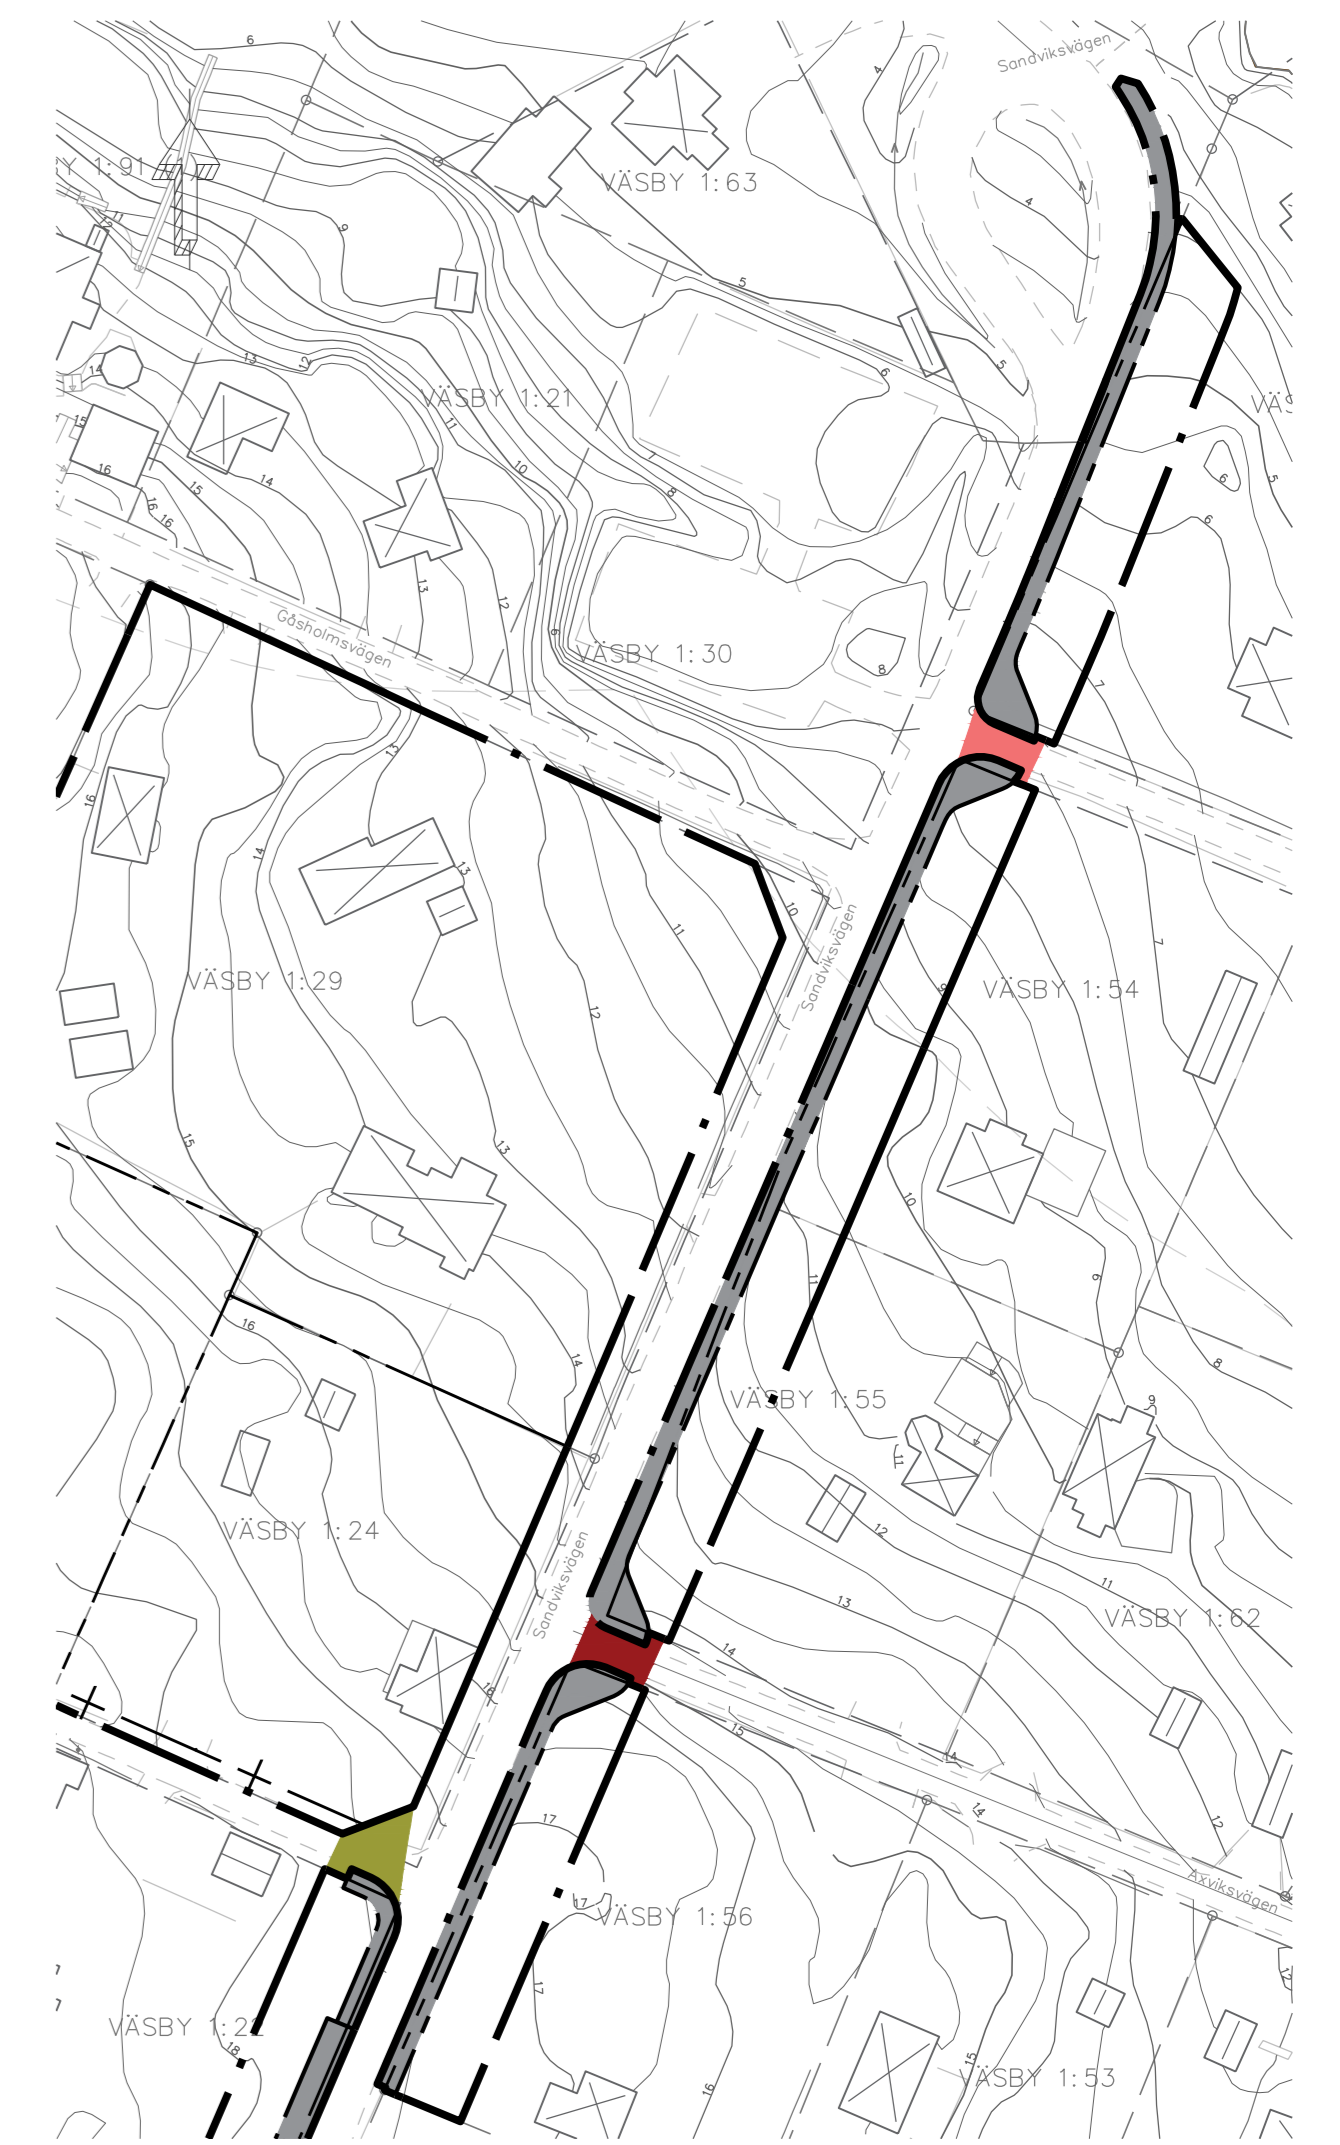

Gång- och cykelväg och gångväg samt utfarter

TECKENFÖRKLARING

BEFINTLIGA GA:

- Vinberga GA:1
- Väsby GA:8
- Väsby GA:3, intolkad
- Föreslaget tillägg Väsby GA:3
- Föreslaget tillägg till Björnfoten

GEMENSAM FÖRVALTNING MOTSVARANDE GA:

- Stenby - Furudal
- Föreslaget tillägg Stenby - Furudal
- GA med pausad förrättning, föreslagen sträckning Hagaberg - Dalkaris kärret

- Föreslagen ny GA, Rävliet - Bussholm

- Föreslagen ny GA Lindesberg

- Högholmsvägen

- NATUR

- PARK

- G-C-väg med kommunalt huvudmannaskap

- Gångväg med kommunalt huvudmannaskap

avtserv 01841M-01/16158