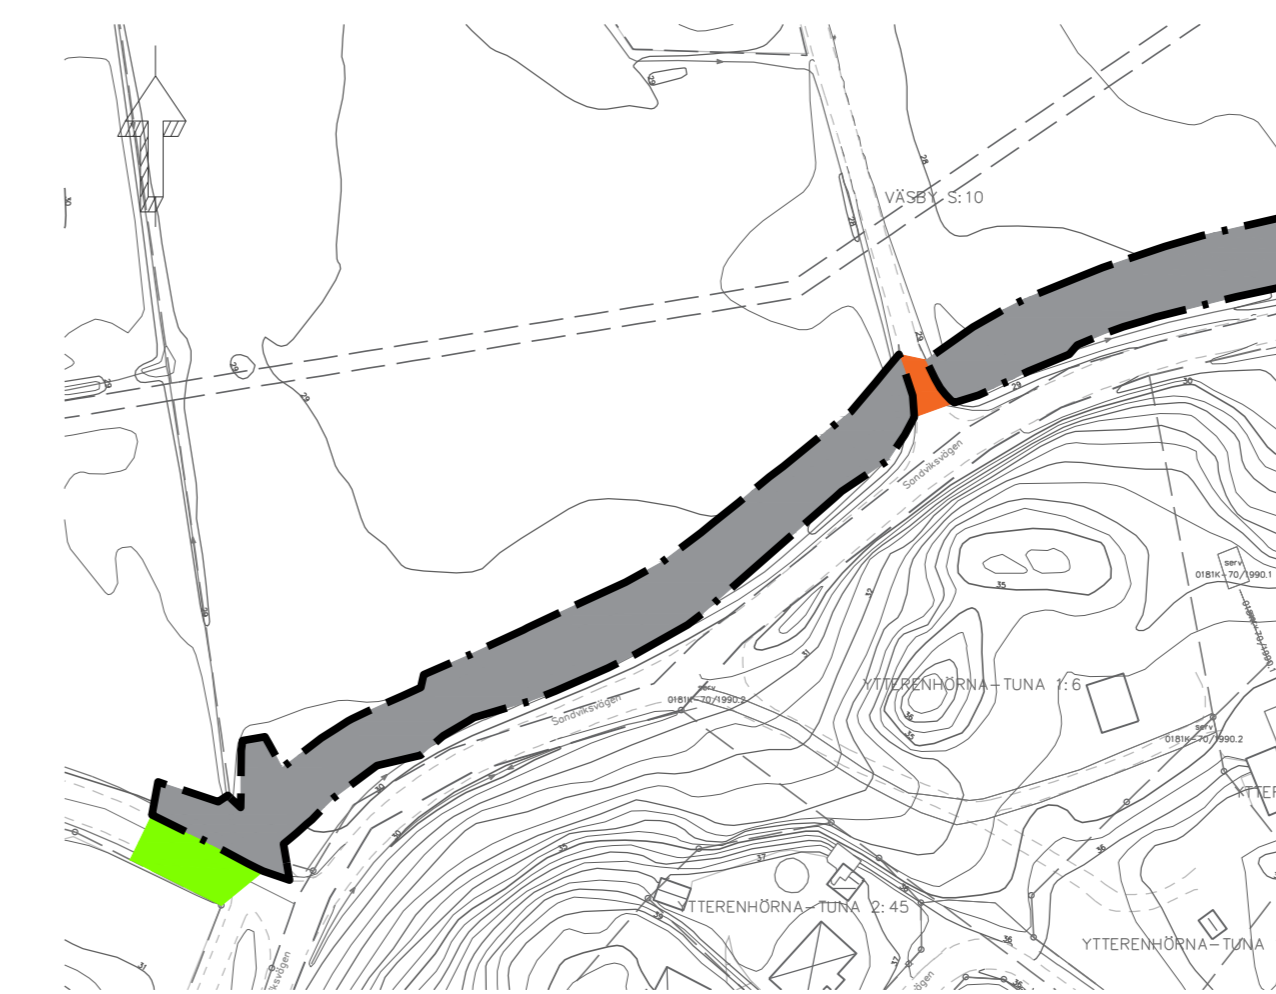

avtserv 01841M-01/16158