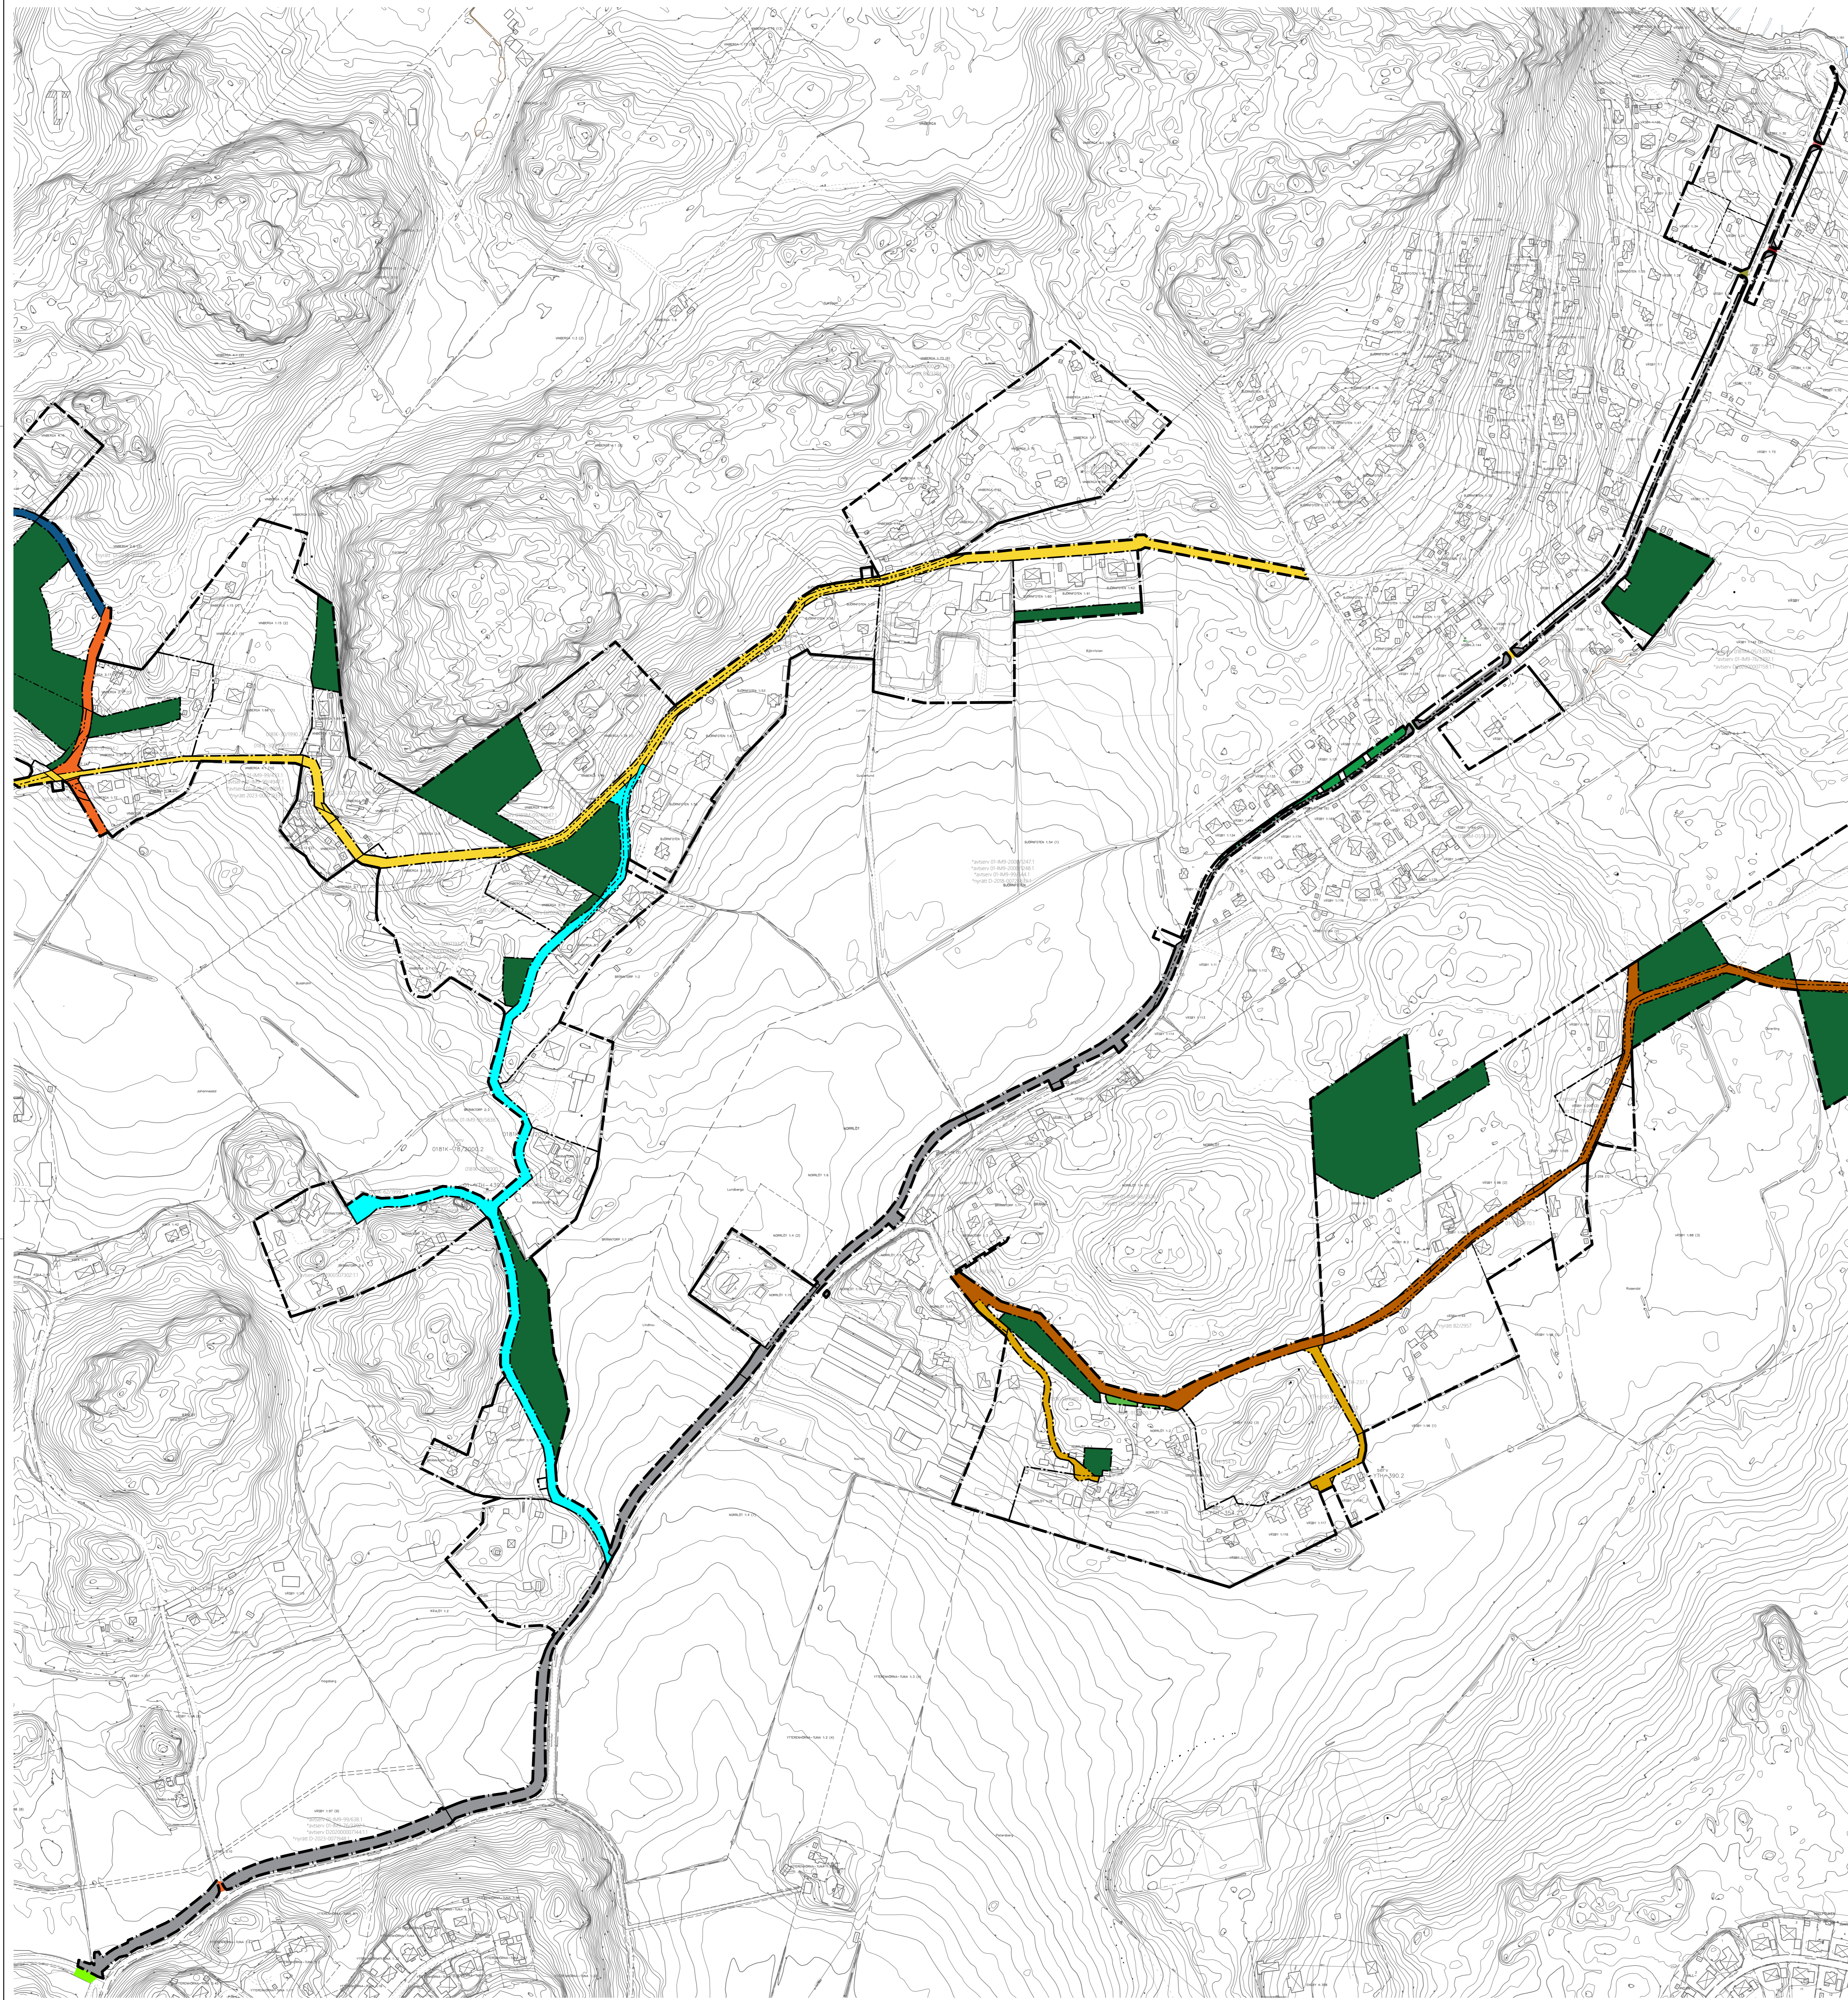

Gång- och cykelväg och gångväg samt utfarter

TECKENFÖRKLARING

BEFINTLIGA GA:

- Vinberga GA:1
- Väsby GA:8
- Väsby GA:3, intolkad
- Föreslaget tillägg Väsby GA:3
- Föreslaget tillägg till Björnfoten

GEMENSAM FÖRVALTNING MOTSVARANDE GA:

- Stenby - Furudal
- Föreslaget tillägg Stenby - Furudal
- GA med pausad förrättning, föreslagen sträckning Hagaberg - Dalkaris kärret

- Föreslagen ny GA, Rävliet - Bussholm

- Föreslagen ny GA Lindesberg

- Högholmsvägen

- NATUR

- PARK

- G-C-väg med kommunalt huvudmannaskap

- Gångväg med kommunalt huvudmannaskap

avtserv 01841M-01/16158