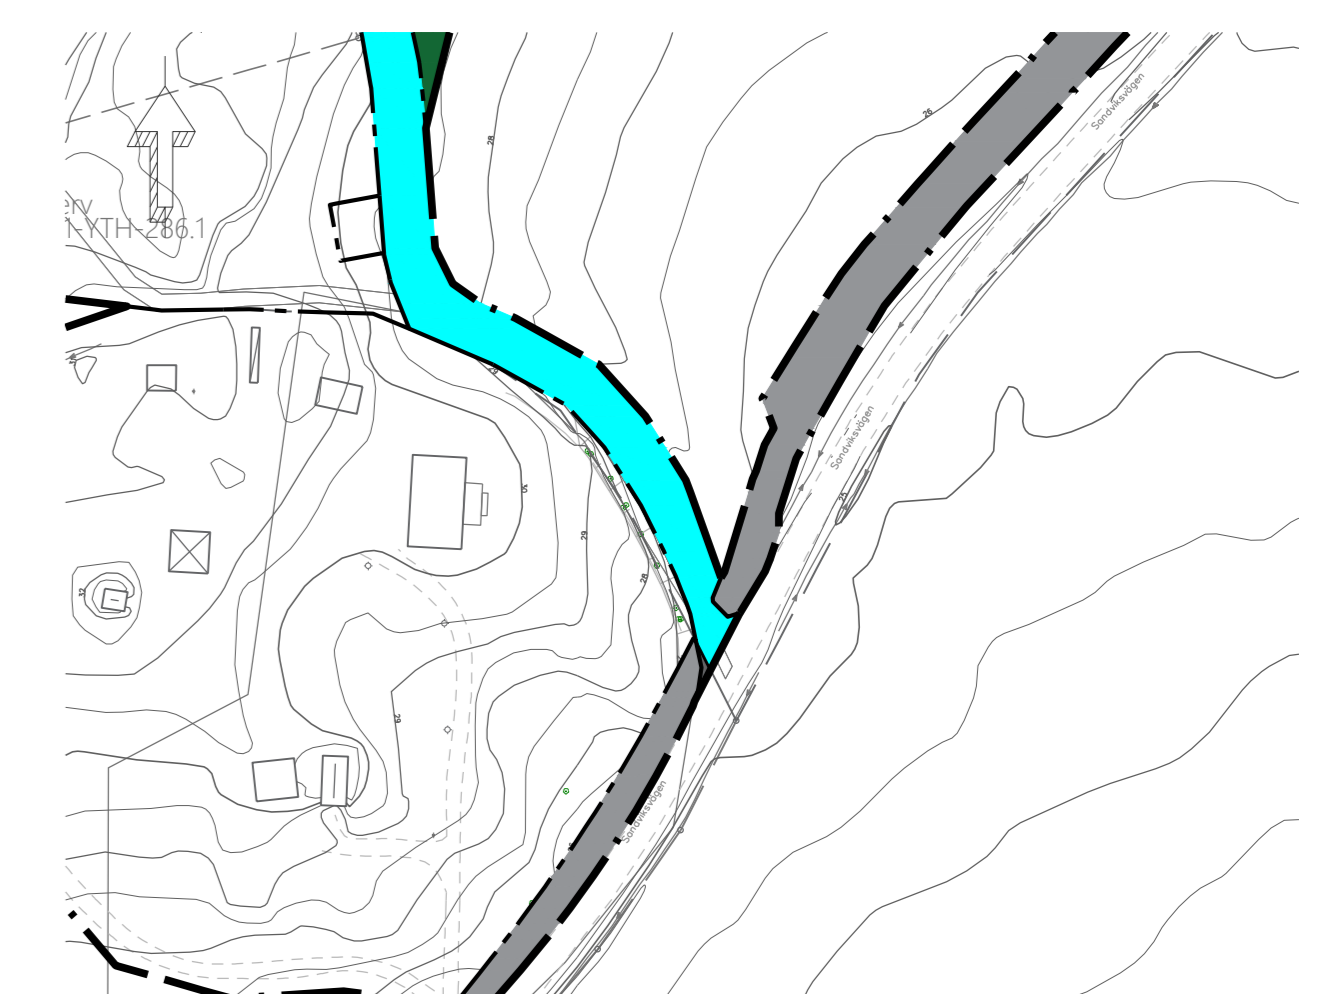

Gång- och cykelväg och gångväg samt utfarter

TECKENFÖRKLARING

BEFINTLIGA GA:

- Vinberga GA:1
- Väsby GA:8
- Väsby GA:3, intolkad
- Föreslaget tillägg Väsby GA:3
- Föreslaget tillägg till Björnfoten

GEMENSAM FÖRVALTNING MOTSVARANDE GA:

- Stenby - Furudal
- Föreslaget tillägg Stenby - Furudal
- GA med pausad förrättning, föreslagen sträckning Hagaberg - Dalkaris kärret

- Föreslagen ny GA, Rävliet - Bussholm

- Föreslagen ny GA Lindesberg

- Högholmsvägen

- NATUR

- PARK

- G-C-väg med kommunalt huvudmannaskap

- Gångväg med kommunalt huvudmannaskap

avtserv 01841M-01/16158