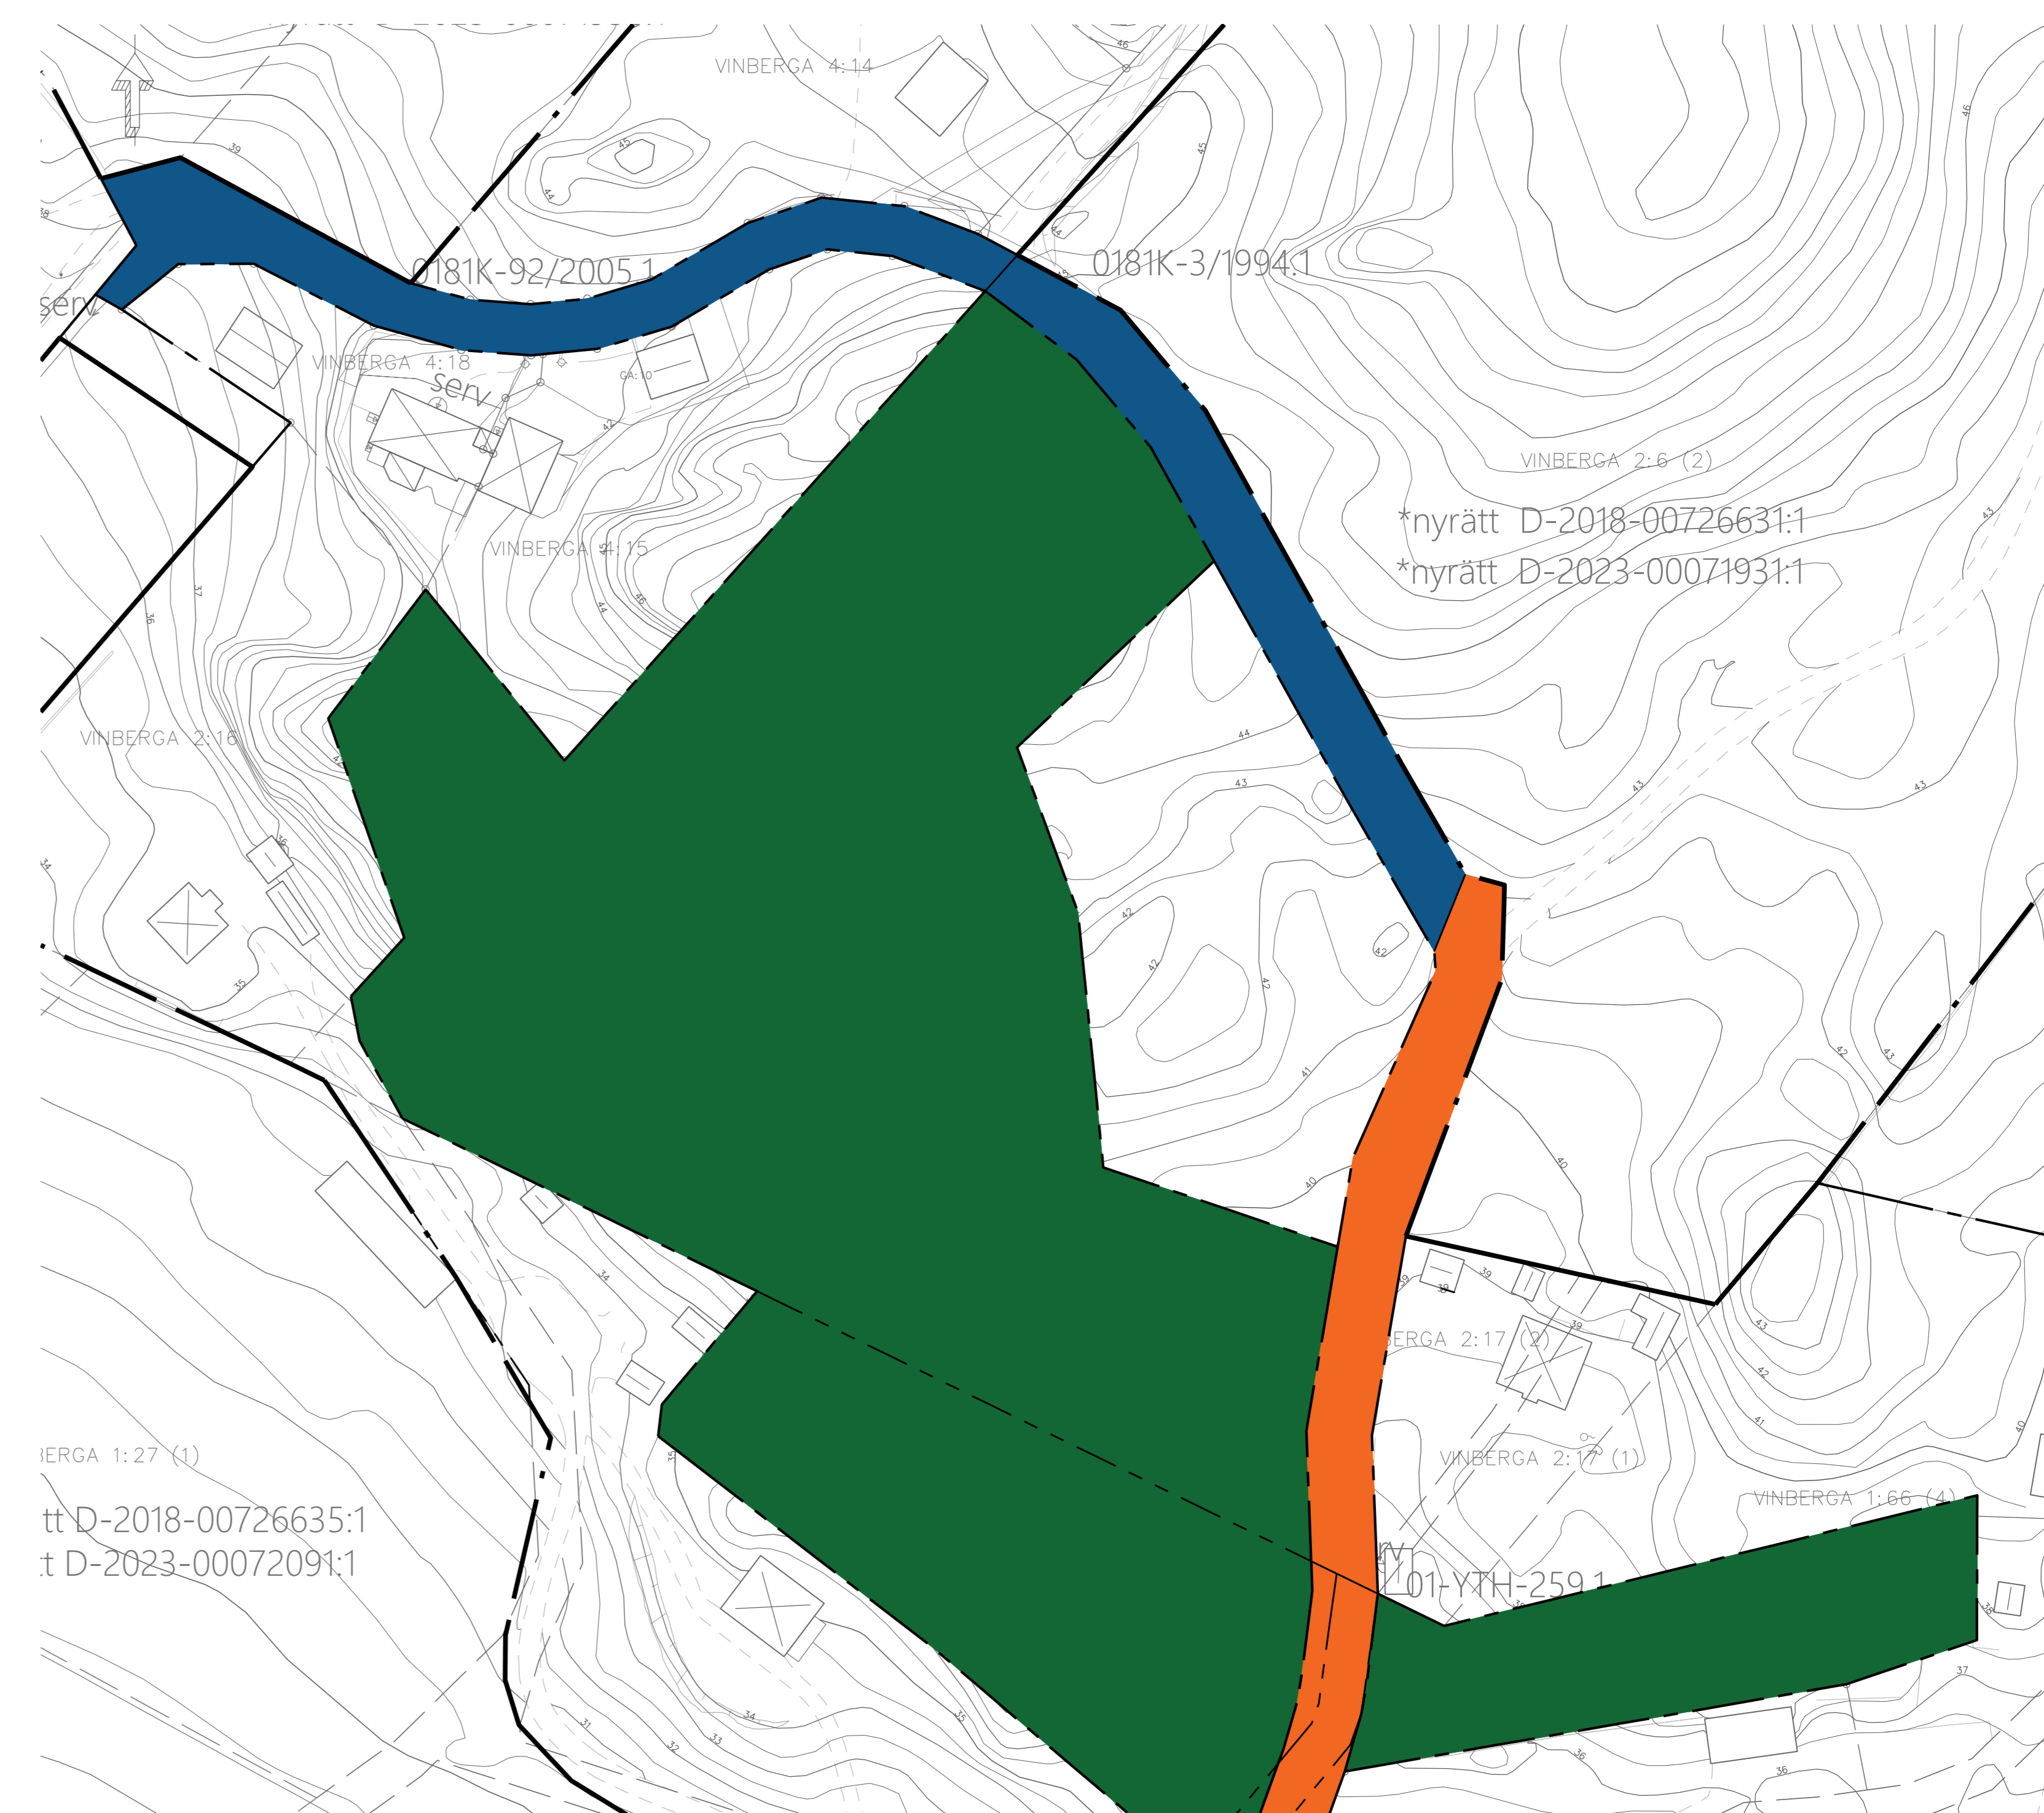

Föreslagen ny GA Rävlot - Bussholm

- GEMENSAM FÖRVALTNING
MOTSVARANDE GA**
- Föreslagen ny GA, Rävlot - Bussholm
- TECKENFÖRKLARING
BEFINTLIGA GA**
- Vinberga GA:1
- NATUR**
- G-C-väg med kommunalt huvudmannaskap

Föreslagen ny GA Lindesberg

- TECKENFÖRKLARING
GEMENSAM FÖRVALTNING
MOTSVARANDE GA**
- Föreslagen ny GA Lindesberg
 - GA med pausad förrättning, föreslagen sträckning Hagaberg - Dalkarls kärret
- NATUR**
-

VINBERGA 1:27 (1)
tt D-2018-00726635:1
t D-2023-00072091:1