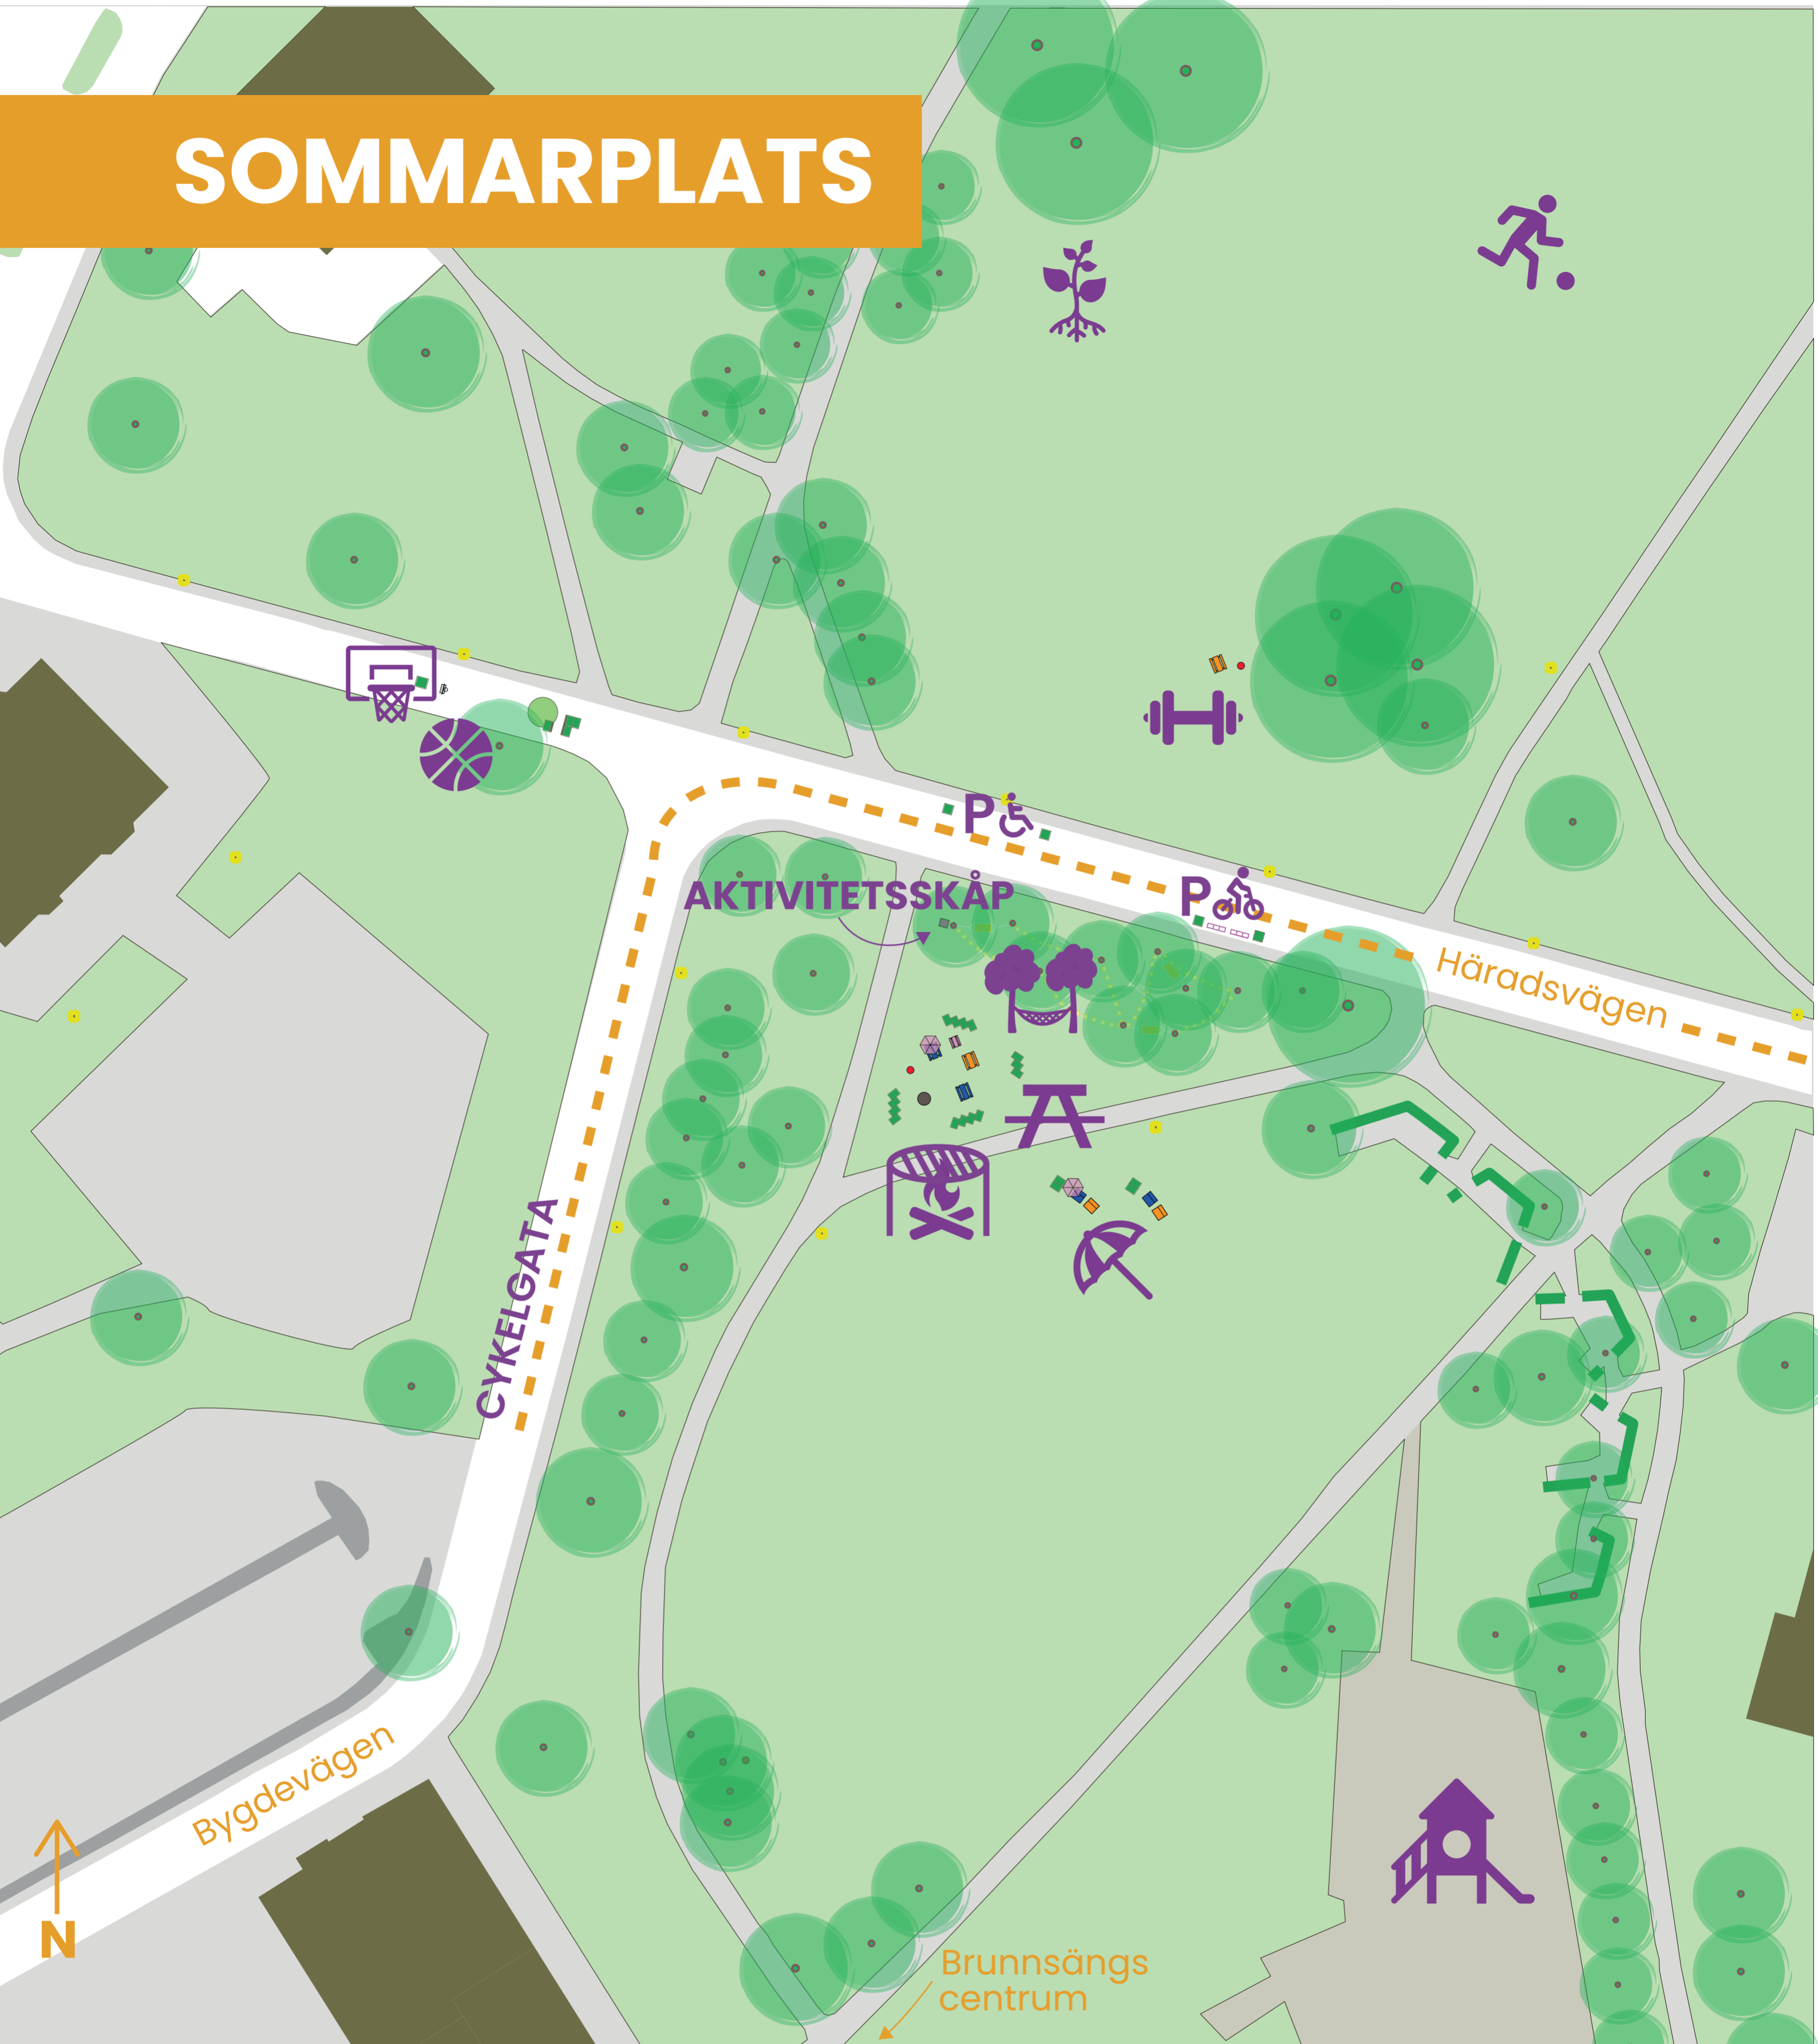

SOMMARPLATS

BRUNNSÄNGSPARKEN

- | | | |
|---|---|--|
|  CYKELPARKERING |  PICKNICKBORD |  SOLHÄNG |
|  PARKERING FÖR RÖRELSEHINDRADE |  GRILLPLATS |  BOLLPLAN |
|  BASKETKORG |  HÄNGMATTOR |  STADSODLING |
|  UTEGYM |  AKTIVITETSSKÅP |  LEKPLATS |
| | LÅNA SPORTUTRUSTNING OCH UTOMHUSPEL KOSTNADSFRI | |

Södertälje kommun